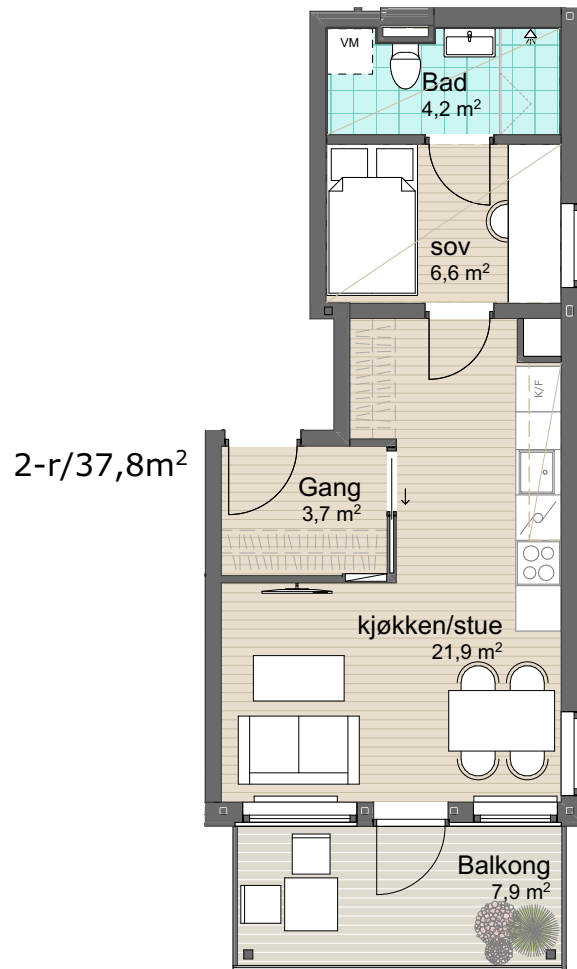

Plan 1
Leilighet: BB2-102

BRA: 37,8m²

P-rom: 37,8m²

S-rom:

BRA: areal innenfor leilighetens yttervegg

P-rom: gang, bad, soverom, kjøkken/stue

S-rom:

Øvre Steinaunet Felt BB2
Salgstegning

Målestokk: 1:100 (A4)

VOII
vollark.no

Ikke i målestokk