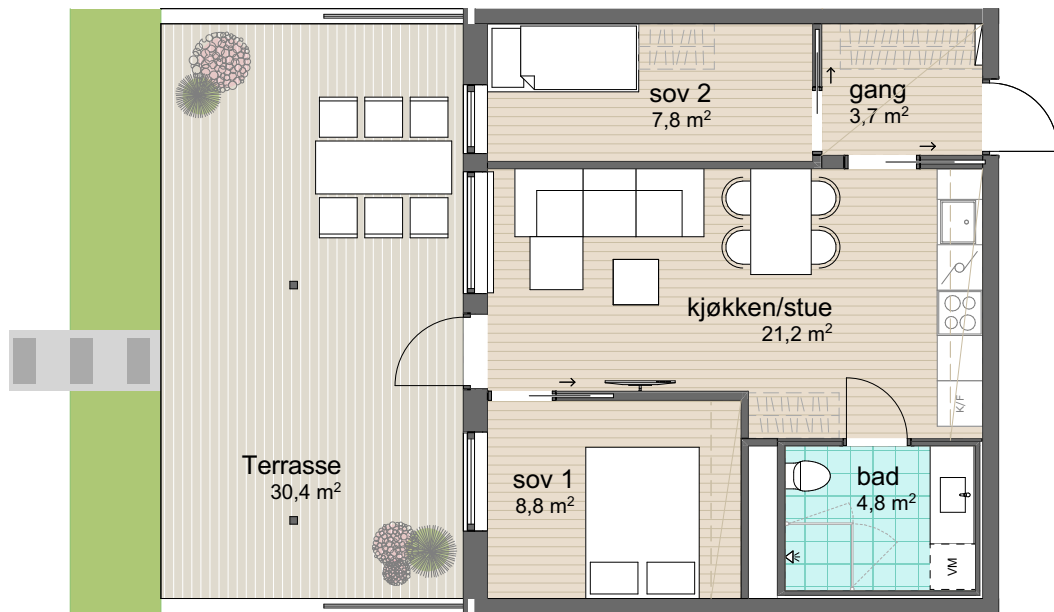

Plan 1
Leilighet: BB2-103

BRA: 49,8m²

P-rom: 49,8m²

S-rom:

BRA: areal innenfor leilighetens yttervegg

P-rom: gang, bad, soverom, kjøkken/stue

S-rom:

3-r/49,8m²

Øvre Steinaunet Felt BB2
Salgstegning

Målestokk: 1:100 (A4)

VOLL
vollark.no

Ikke i målestokk