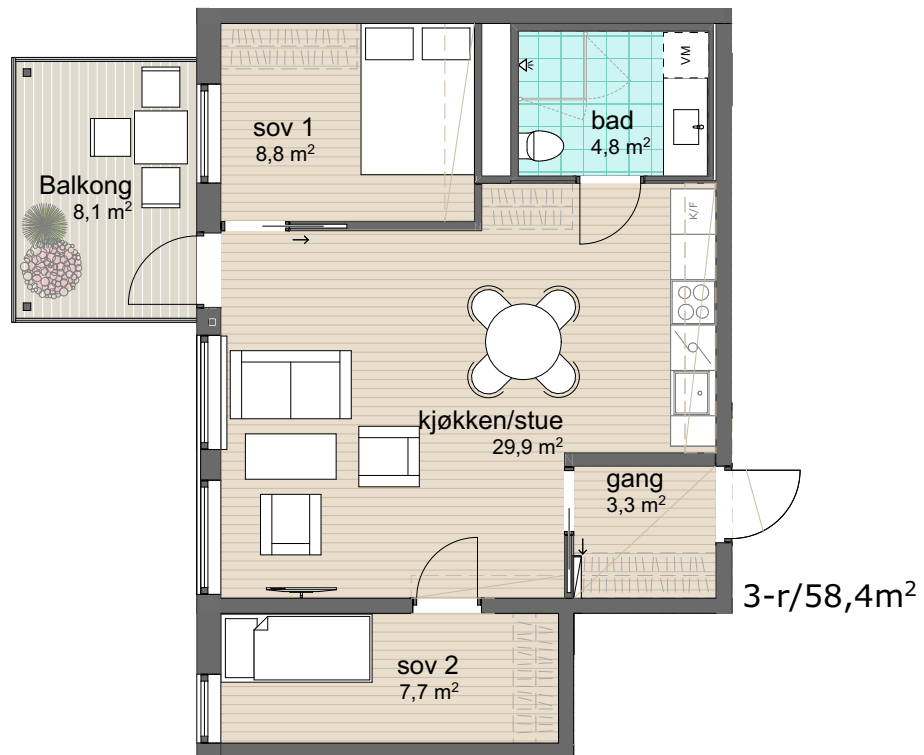

Plan 2
Leilighet: BB2-204

BRA: 58,4m²

P-rom: 58,4m²

S-rom:

BRA: areal innenfor leilighetens yttervegg

P-rom: gang, bad, soverom, kjøkken/stue

S-rom:

Øvre Steinaunet Felt BB2
Salgstegning

Målestokk: 1:100 (A4)

vollark
vollark.no

Ikke i målestokk