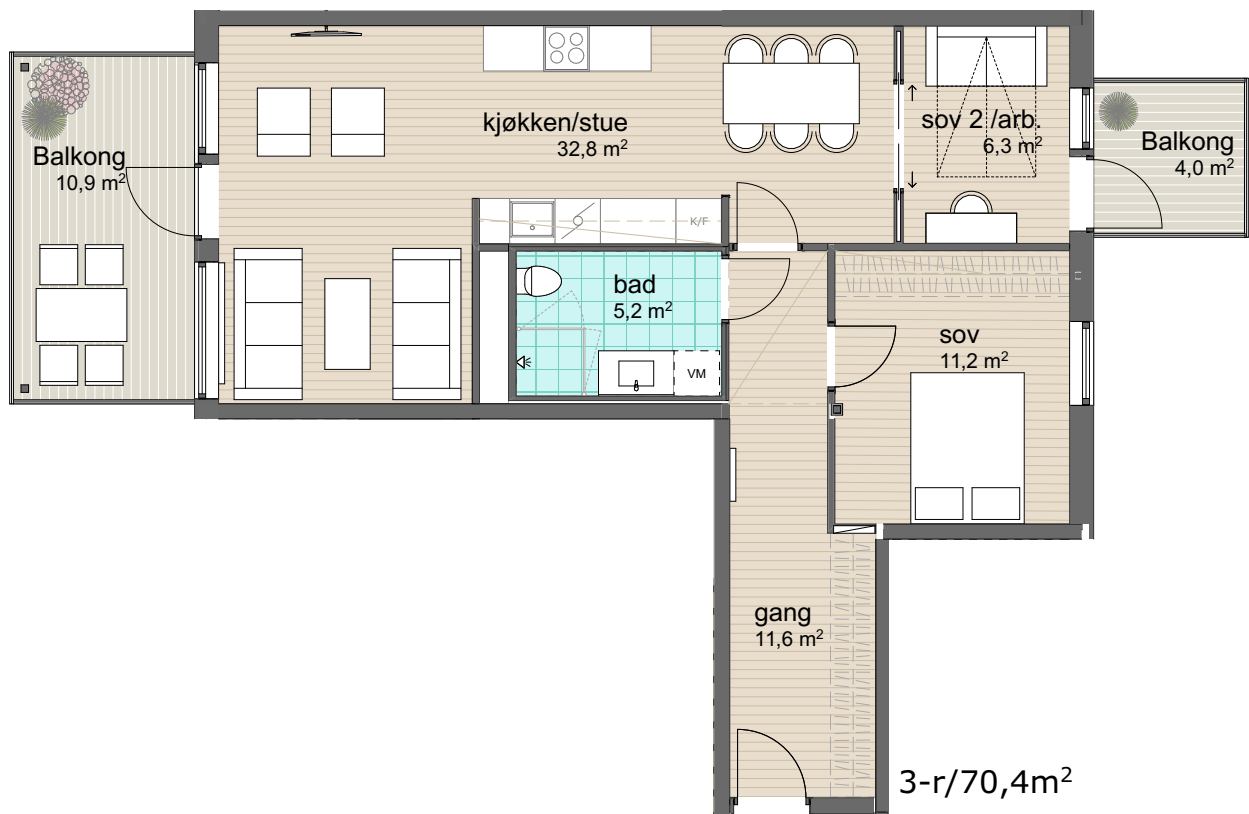

Plan 2
Leilighet: BB2-205

BRA: 70,4m²

P-rom: 70,4m²

S-rom:

BRA: areal innenfor leilighetens yttervegg

P-rom: gang, bad, soverom, kjøkken/stue

S-rom:

Øvre Steinaunet Felt BB2
Salgstegning

Målestokk: 1:100 (A4)

VOII
vollark.no

Ikke i målestokk