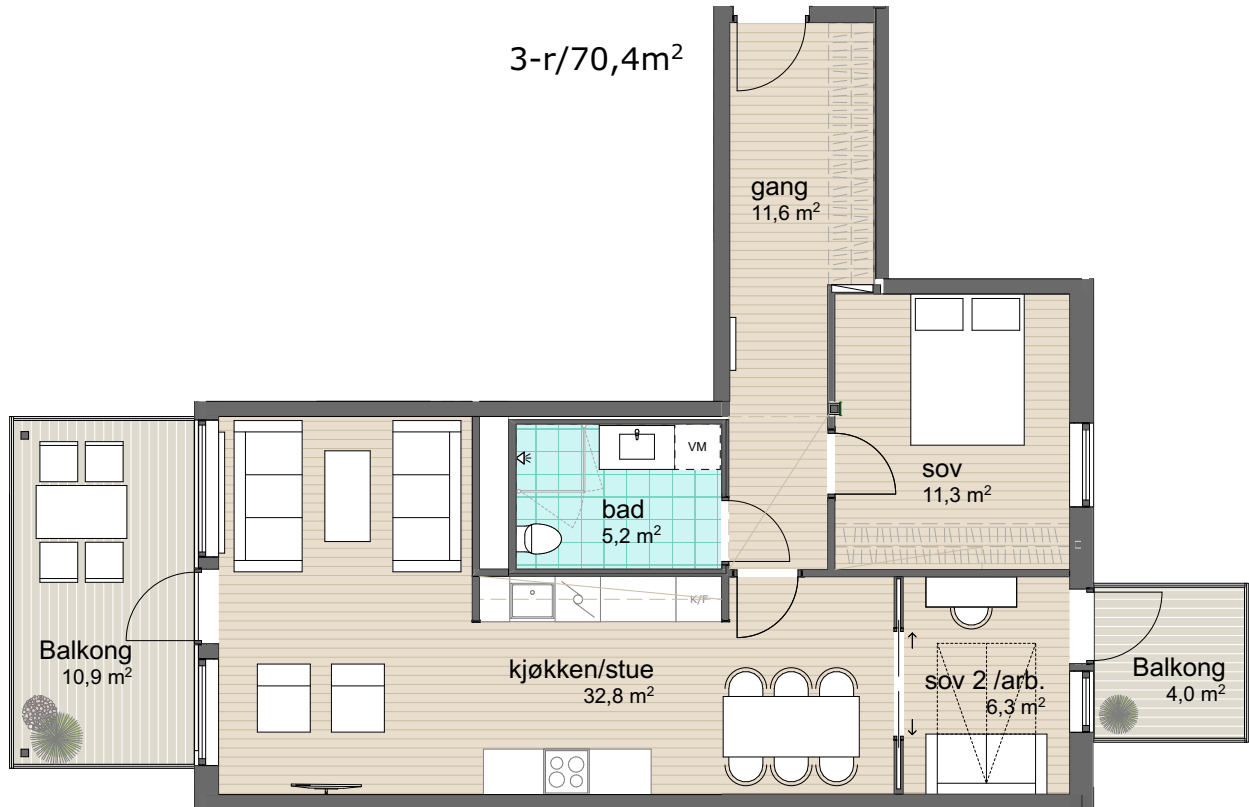

Plan 2
Leilighet: BB2-206

BRA: 70,4m²

P-rom: 70,4m²

S-rom:

BRA: areal innenfor leilighetens yttervegg

P-rom: gang, bad, soverom, kjøkken/stue

S-rom:

Øvre Steinaunet Felt BB2
Salgstegning

Målestokk: 1:100 (A4)

VOLL
vollark.no

Ikke i målestokk