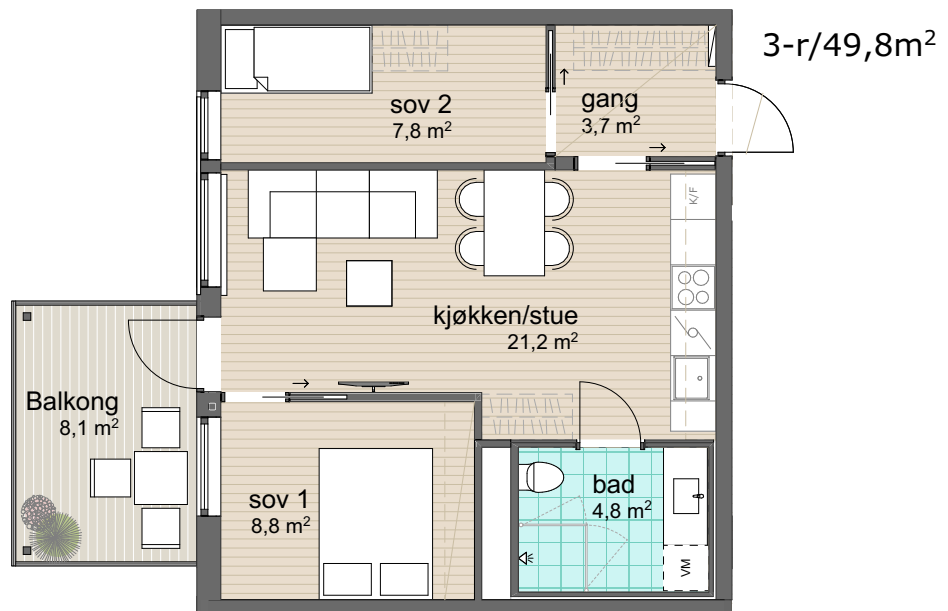

Plan 2
Leilighet: BB2-207

BRA: 49,8m²

P-rom: 49,8m²

S-rom:

BRA: areal innenfor leilighetens yttervegg

P-rom: gang, bad, soverom, kjøkken/stue

S-rom:

Øvre Steinaunet Felt BB2
Salgstegning

Målestokk: 1:100 (A4)

VOLL
vollark.no

Ikke i målestokk