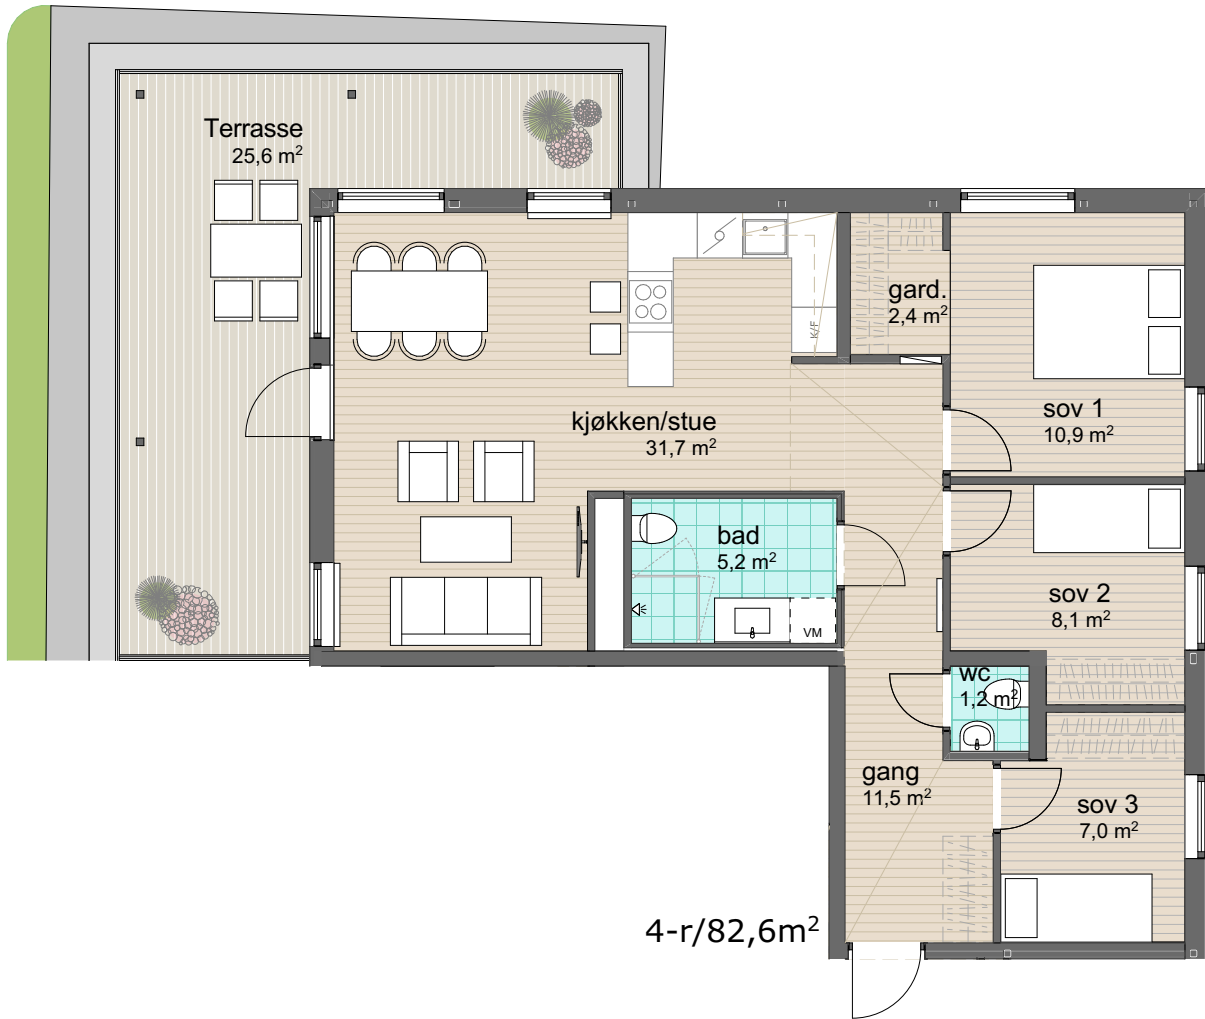

Plan 2
Leilighet: BB2-209

BRA: 82,6m²

P-rom: 79,6 m²

S-rom: 3,0 m²

BRA: areal innenfor leilighetens yttervegg

P-rom: gang, bad, soverom, kjøkken/stue

S-rom: garderobe

Øvre Steinaunet Felt BB2
Salgstegning

Målestokk: 1:100 (A4)

VOLL
vollark.no

Ikke i målestokk