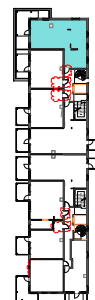

Plan 2
Leilighet: BB2-209

BRA: 82,6m²

P-rom: 79,6 m²

S-rom: 3,0 m²

BRA: areal innenfor leilighetens yttervegg

P-rom: gang, bad, soverom, kjøkken/stue

S-rom: garderobe

Øvre Steinaunet Felt BB2
Salgstegning

Målestokk: 1:100 (A4)

VOLL
vollark.no

Ikke i målestokk