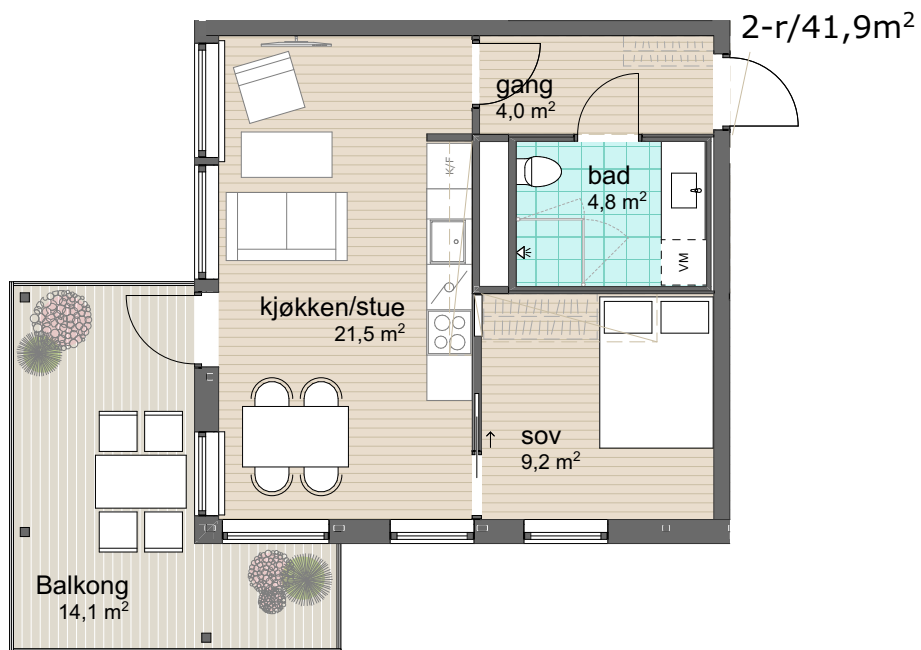

Plan 3
Leilighet: BB2-301

BRA: 41,9m²

P-rom: 41,9m²

S-rom:

BRA: areal innenfor leilighetens yttervegg

P-rom: gang, bad, soverom, kjøkken/stue

S-rom:

Øvre Steinaunet Felt BB2
Salgstegning

Målestokk: 1:100 (A4)

VOII
vollark.no

Ikke i målestokk