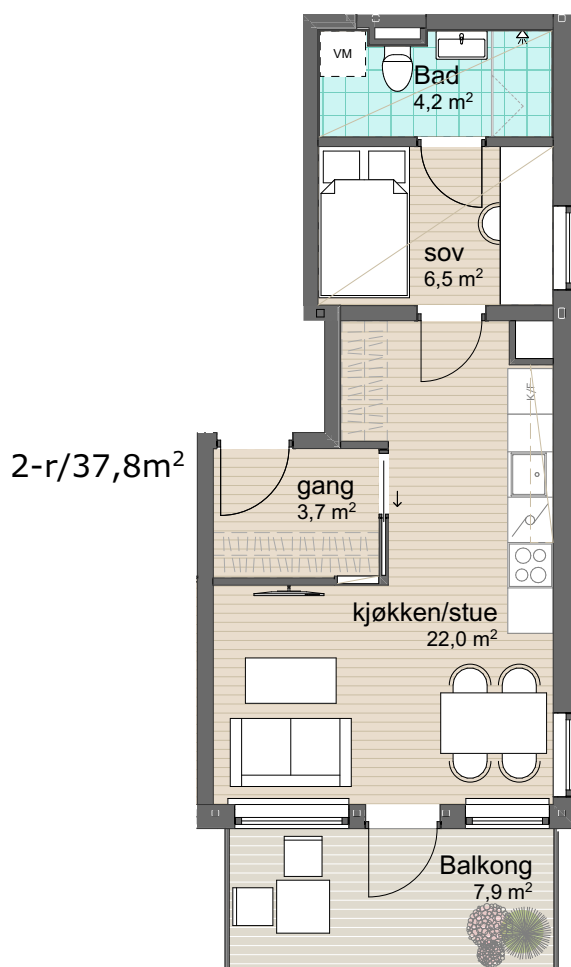

Plan 3
Leilighet: BB2-302

BRA: 37,8m²

P-rom: 37,8m²

S-rom:

BRA: areal innenfor leilighetens yttervegg

P-rom: gang, bad, soverom, kjøkken/stue

S-rom:

Øvre Steinaunet Felt BB2
Salgstegning

Målestokk: 1:100 (A4)

VOLL
vollark.no

Ikke i målestokk