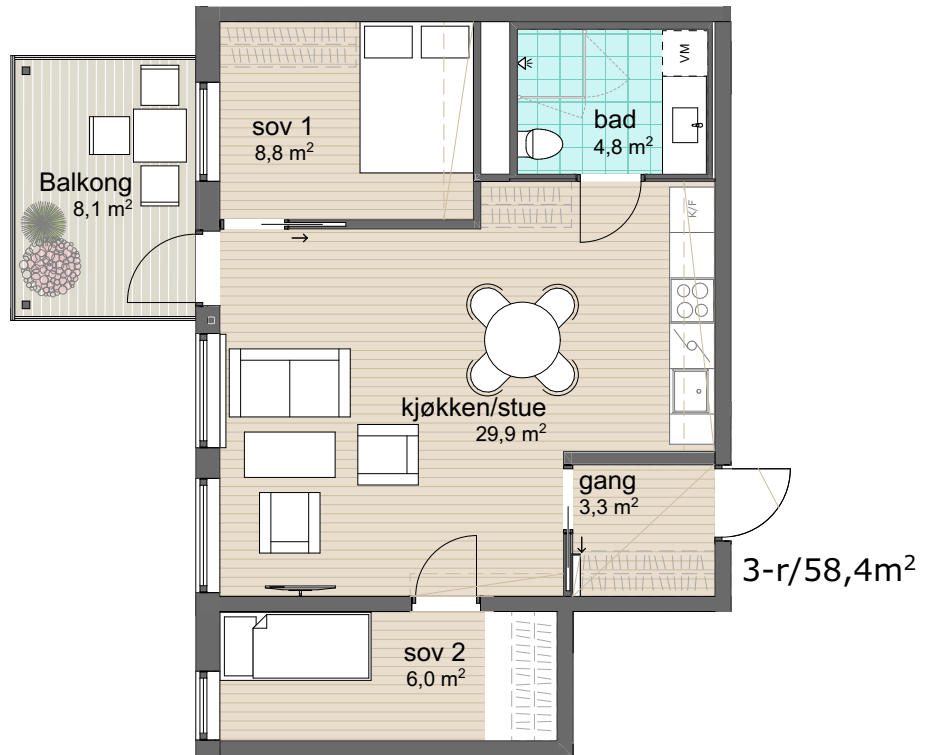

Plan 3
Leilighet: BB2-304

BRA: 58,4 m²

P-rom: 58,4m²

S-rom:

BRA: areal innenfor leilighetens yttervegg

P-rom: gang, bad, soverom, kjøkken/stue

S-rom:

Øvre Steinaunet Felt BB2
Salgstegning

Målestokk: 1:100 (A4)

vollark
vollark.no

Ikke i målestokk