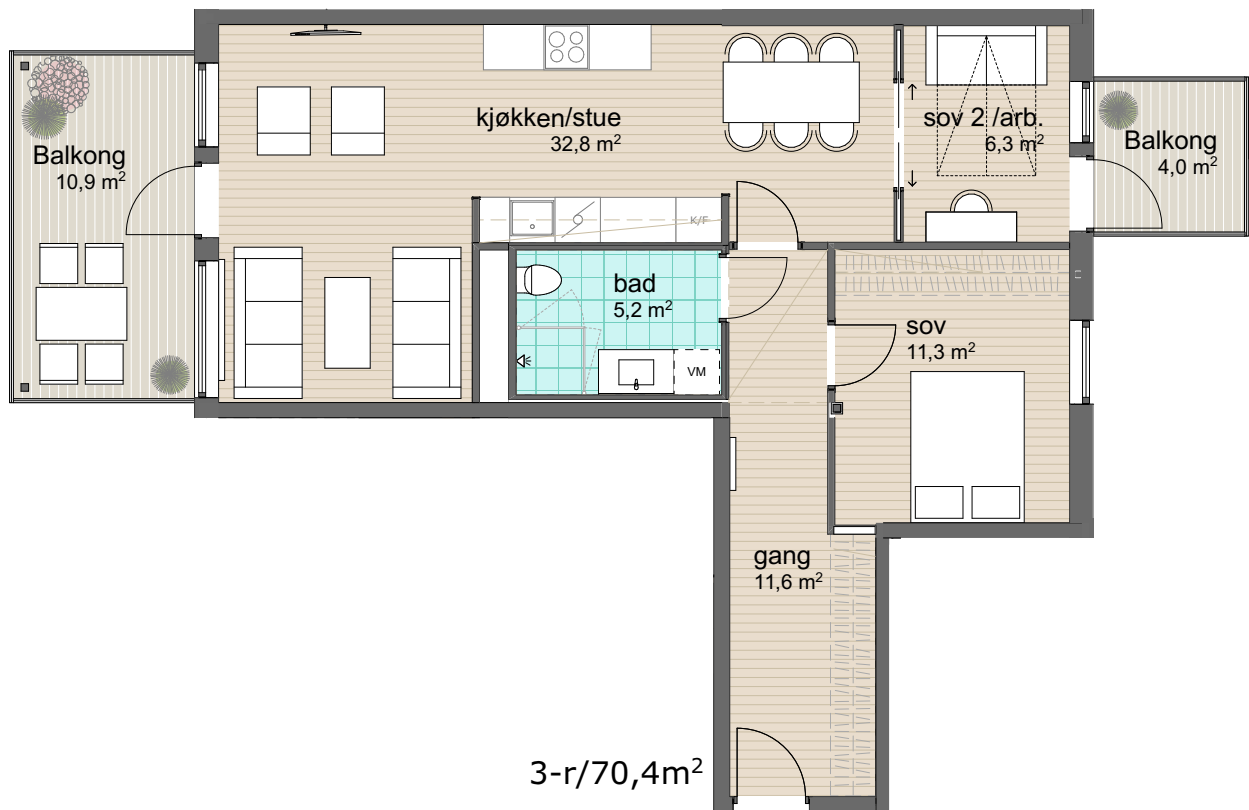

Plan 3
Leilighet: BB2-305

BRA: 70,4m²

P-rom: 70,4m²

S-rom:

BRA: areal innenfor leilighetens yttervegg

P-rom: gang, bad, soverom, kjøkken/stue

S-rom:

Øvre Steinaunet Felt BB2
Salgstegning

Målestokk: 1:100 (A4)

VOII
vollark.no

Ikke i målestokk