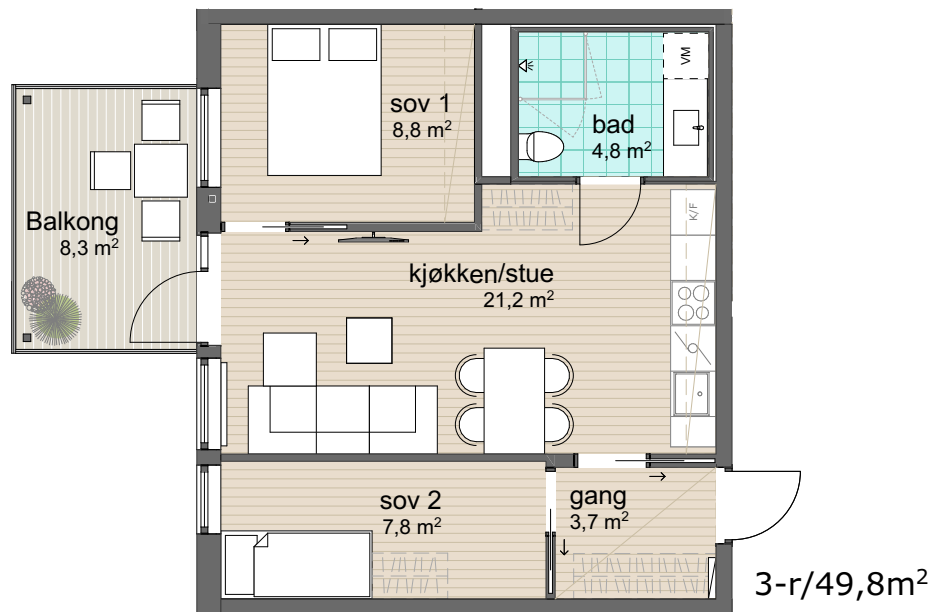

Plan 3
Leilighet: BB2-308

BRA: 49,8m²

P-rom: 49,8m²

S-rom:

BRA: areal innenfor leilighetens yttervegg

P-rom: gang, bad, soverom, kjøkken/stue

S-rom:

Øvre Steinaunet Felt BB2
Salgstegning

Målestokk: 1:100 (A4)

VOII
vollark.no

Ikke i målestokk