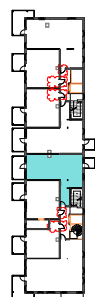

Plan 4
Leilighet: BB2-404

BRA: 70,4 m²

P-rom: 70,4 m²

S-rom:

BRA: areal innenfor leilighetens yttervegg

P-rom: gang, bad, soverom, kjøkken/stue

S-rom:

Øvre Steinaunet Felt BB2
Salgstegning

Målestokk: 1:100 (A4)

VOII
vollark.no

Ikke i målestokk