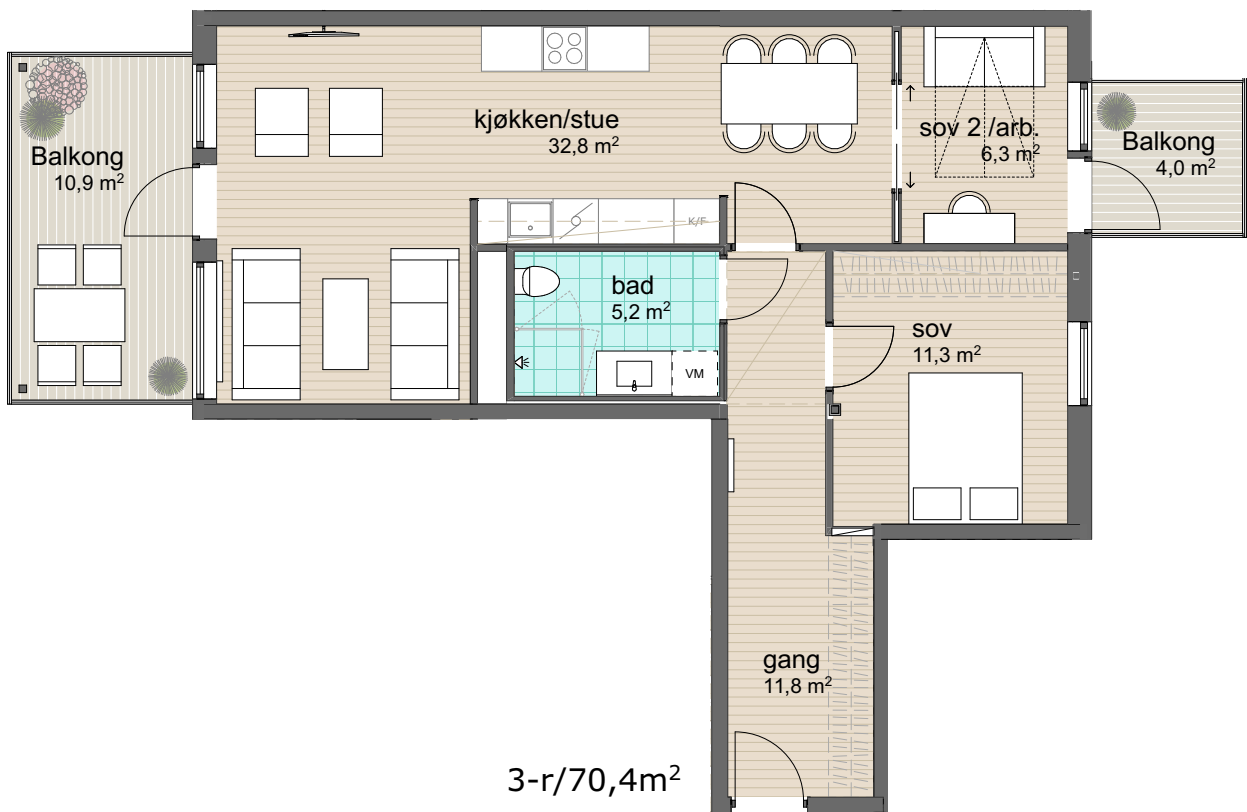

Plan 4
Leilighet: BB2-404

BRA: 70,4 m²

P-rom: 70,4 m²

S-rom:

BRA: areal innenfor leilighetens yttervegg

P-rom: gang, bad, soverom, kjøkken/stue

S-rom:

Øvre Steinaunet Felt BB2
Salgstegning

Målestokk: 1:100 (A4)

VOII
vollark.no

Ikke i målestokk