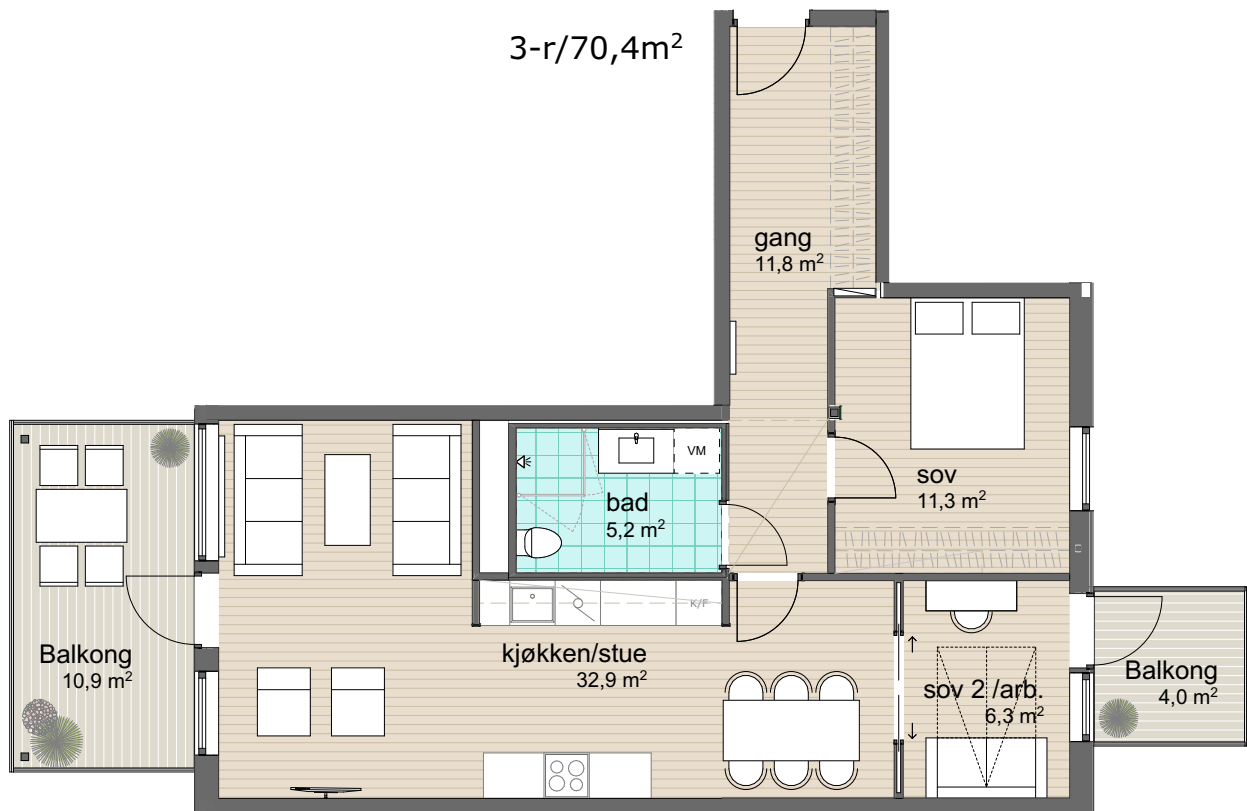

Plan 4
Leilighet: BB2-405

BRA: 70,4 m²

P-rom: 70,4 m²

S-rom:

BRA: areal innenfor leilighetens yttervegg

P-rom: gang, bad, soverom, kjøkken/stue

S-rom:

Øvre Steinaunet Felt BB2
Salgstegning

Målestokk: 1:100 (A4)

VOII
vollark.no

Ikke i målestokk