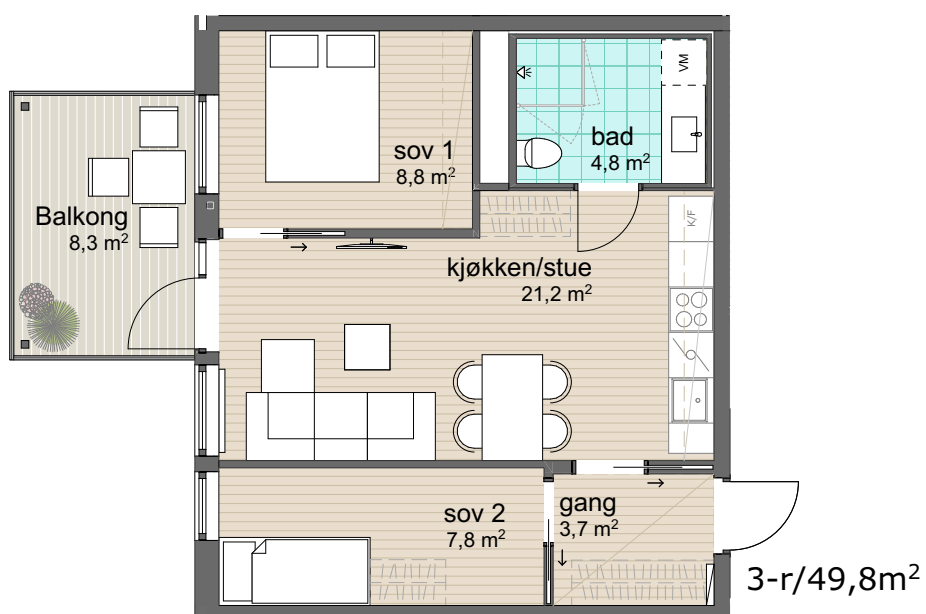

Plan 4
Leilighet: BB2-407

BRA: 49,8 m²

P-rom: 49,8 m²

S-rom:

BRA: areal innenfor leilighetens yttervegg

P-rom: gang, bad, soverom, kjøkken/stue

S-rom:

Øvre Steinaunet Felt BB2
Salgstegning

Målestokk: 1:100 (A4)

VOII
vollark.no

Ikke i målestokk