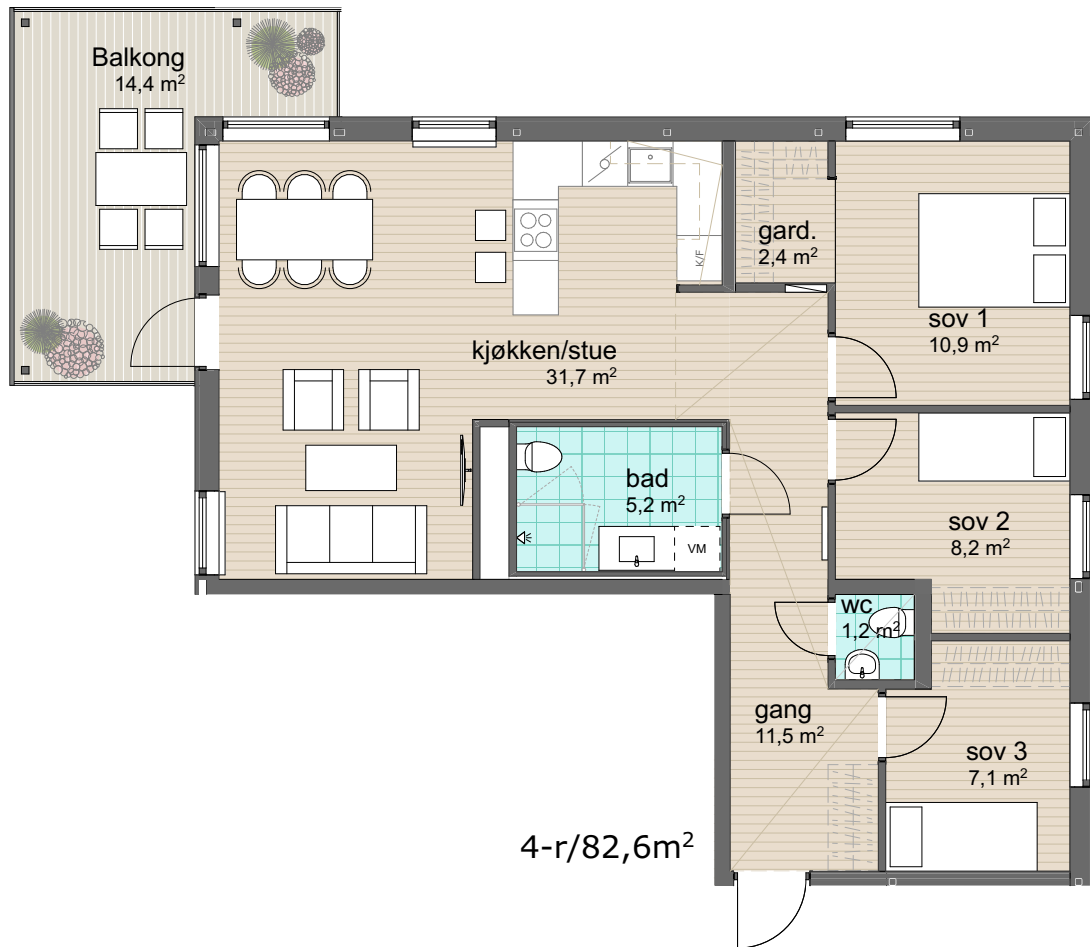

Plan 4
Leilighet: BB2-408

BRA: 82,6 m²

P-rom: 79,6 m²

S-rom: 3,0 m²

BRA: areal innenfor leilighetens yttervegg

P-rom: gang, bad, soverom, kjøkken/stue

S-rom: garderobe

Øvre Steinaunet Felt BB2
Salgstegning

Målestokk: 1:100 (A4)

VOII
vollark.no

Ikke i målestokk