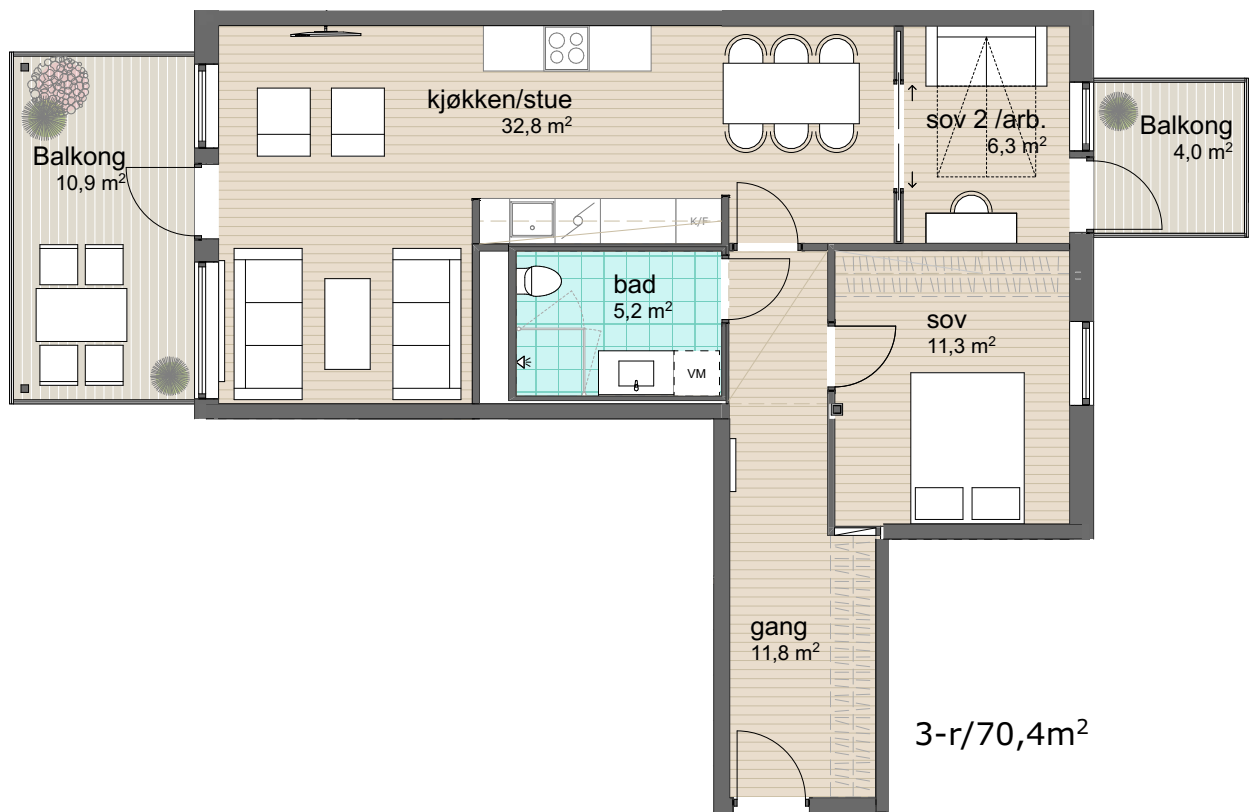

Plan 5
Leilighet: BB2-504

BRA: 70,4 m²

P-rom: 70,4 m²

S-rom:

BRA: areal innenfor leilighetens yttervegg

P-rom: gang, bad, soverom, kjøkken/stue

S-rom:

Øvre Steinaunet Felt BB2
Salgstegning

Målestokk: 1:100 (A4)

VOII
vollark.no

Ikke i målestokk