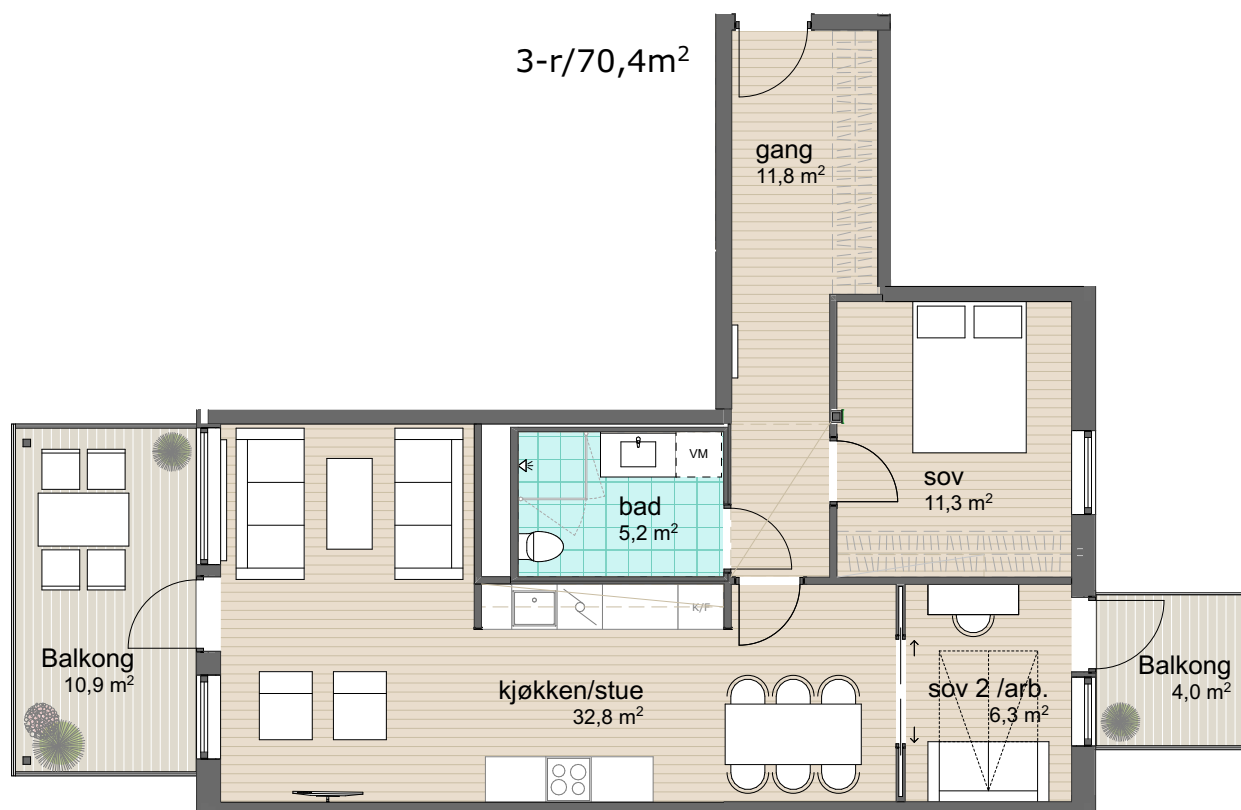

Plan 5
Leilighet: BB2-505

BRA: 70,4 m²

P-rom: 70,4 m²

S-rom:

BRA: areal innenfor leilighetens yttervegg

P-rom: gang, bad, soverom, kjøkken/stue

S-rom:

Øvre Steinaunet Felt BB2
Salgstegning

Målestokk: 1:100 (A4)

VOII
vollark.no

Ikke i målestokk