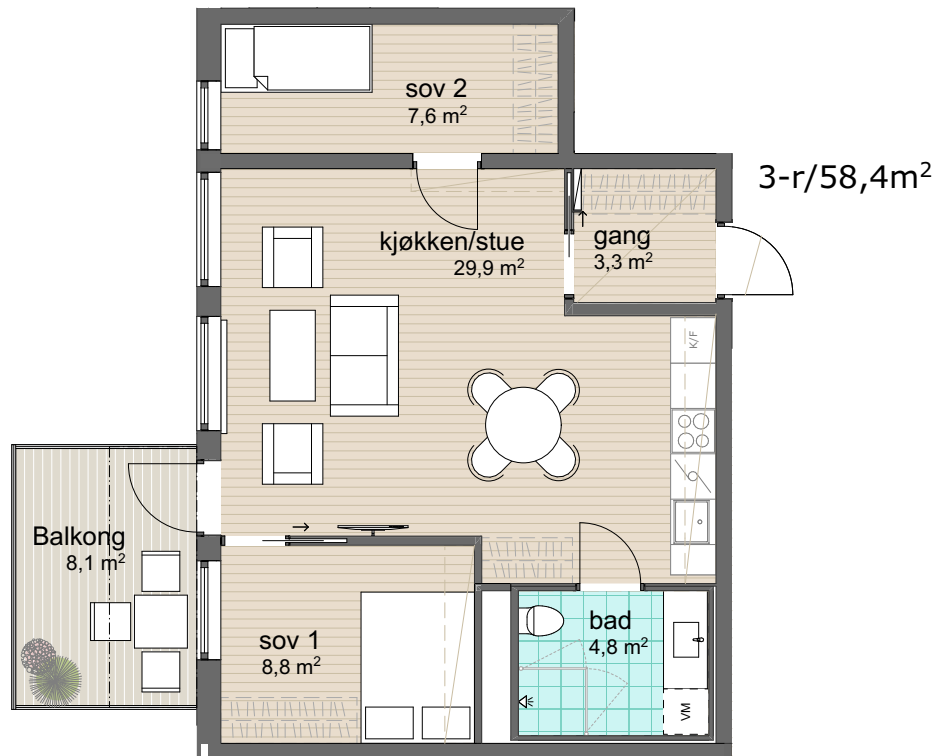

Plan 5
Leilighet: BB2-506

BRA: 58,4 m²

P-rom: 58,4 m²

S-rom:

BRA: areal innenfor leilighetens yttervegg

P-rom: gang, bad, soverom, kjøkken/stue

S-rom:

Øvre Steinaunet Felt BB2
Salgstegning

Målestokk: 1:100 (A4)

vollark
vollark.no

Ikke i målestokk