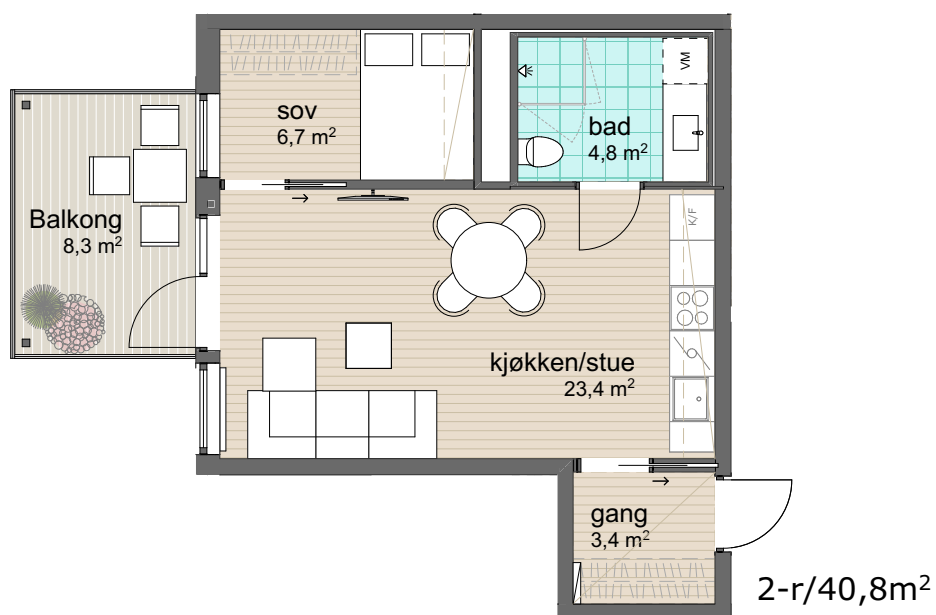

Plan 5
Leilighet: BB2-507

BRA: 40,8 m²

P-rom: 40,8 m²

S-rom:

BRA: areal innenfor leilighetens yttervegg

P-rom: gang, bad, soverom, kjøkken/stue

S-rom:

Øvre Steinaunet Felt BB2
Salgstegning

Målestokk: 1:100 (A4)

VOLL
vollark.no

Ikke i målestokk