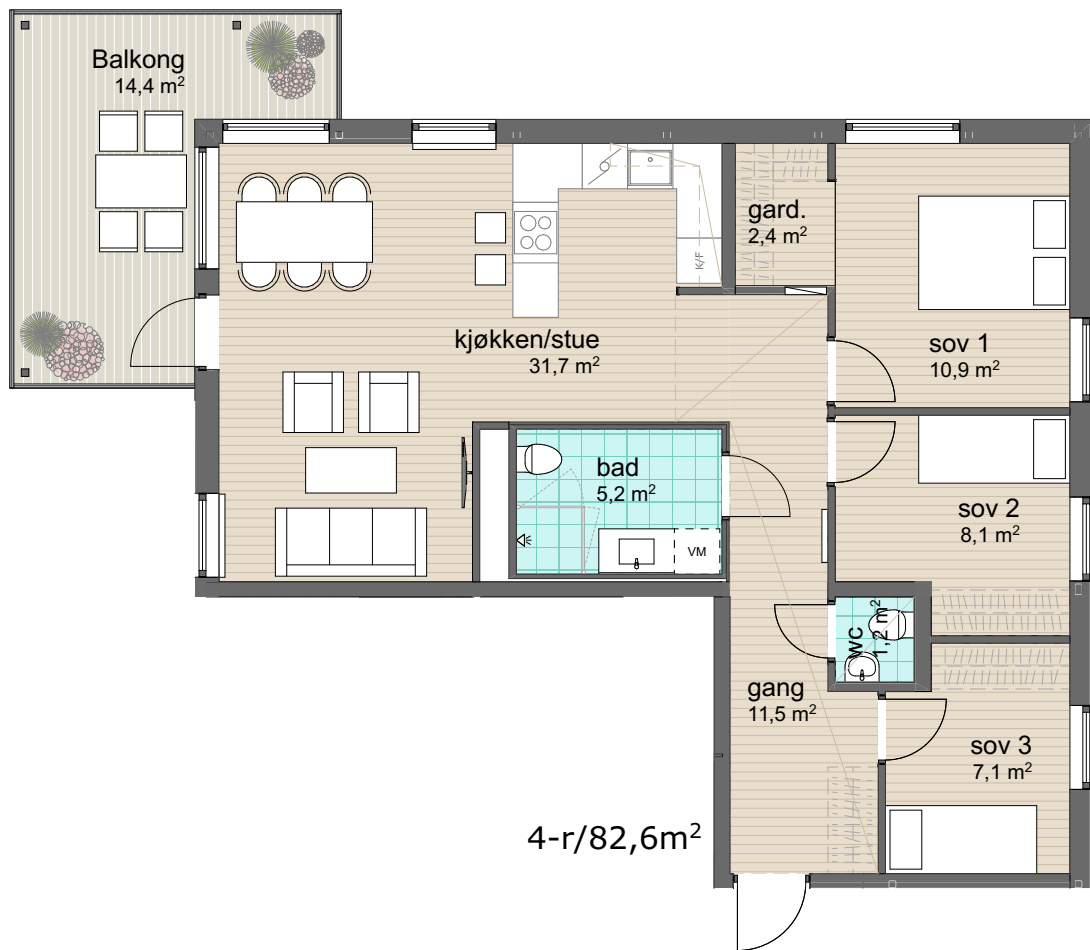

Plan 5
Leilighet: BB2-508

BRA: 82,6 m²

P-rom: 79,6 m²

S-rom: 3,0 m²

BRA: areal innenfor leilighetens yttervegg

P-rom: gang, bad, soverom, kjøkken/stue

S-rom: garderobe

Øvre Steinaunet Felt BB2
Salgstegning

Målestokk: 1:100 (A4)

VOLL
vollark.no

Ikke i målestokk