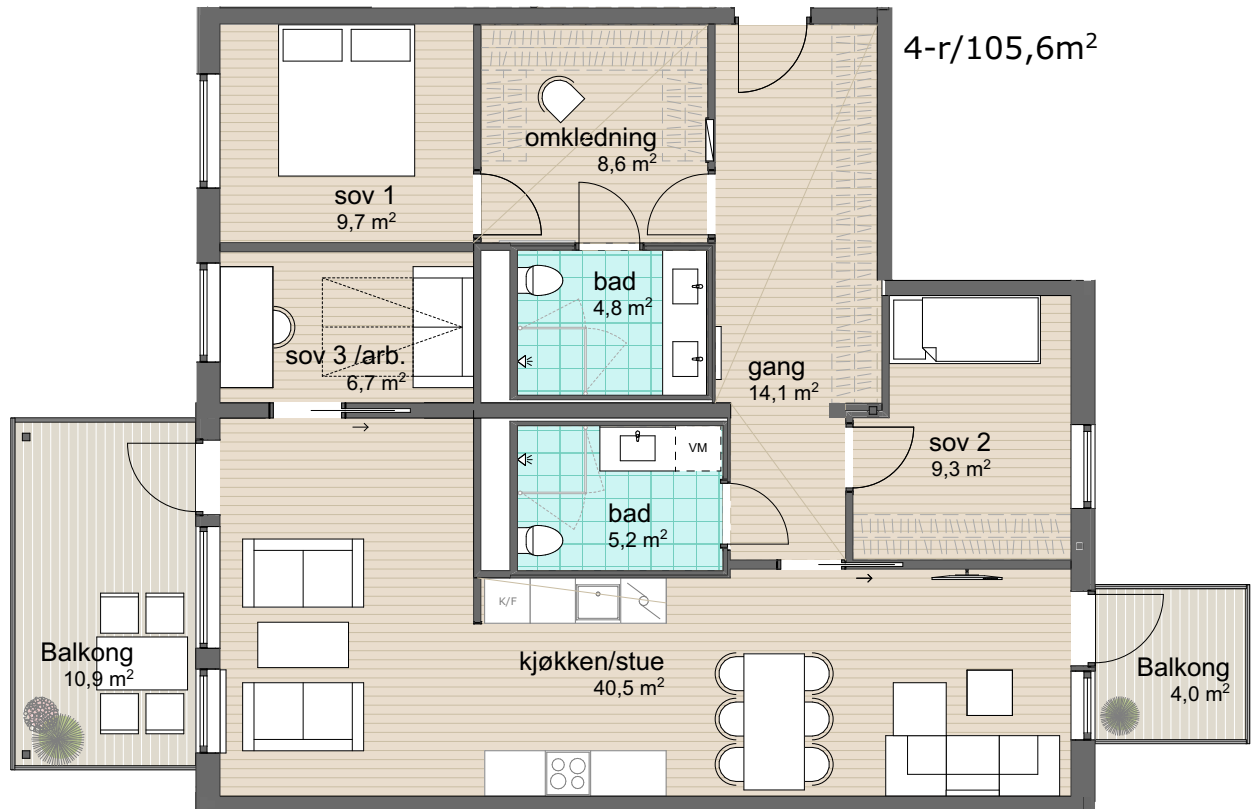

Plan 6
Leilighet: BB2-604

BRA: 105,6 m²

P-rom: 105,6 m²

S-rom:

BRA: areal innenfor leilighetens yttervegg

P-rom: gang, bad, soverom, kjøkken/stue

S-rom:

Øvre Steinaunet Felt BB2
Salgstegning

Målestokk: 1:100 (A4)

VOII
vollark.no

Ikke i målestokk