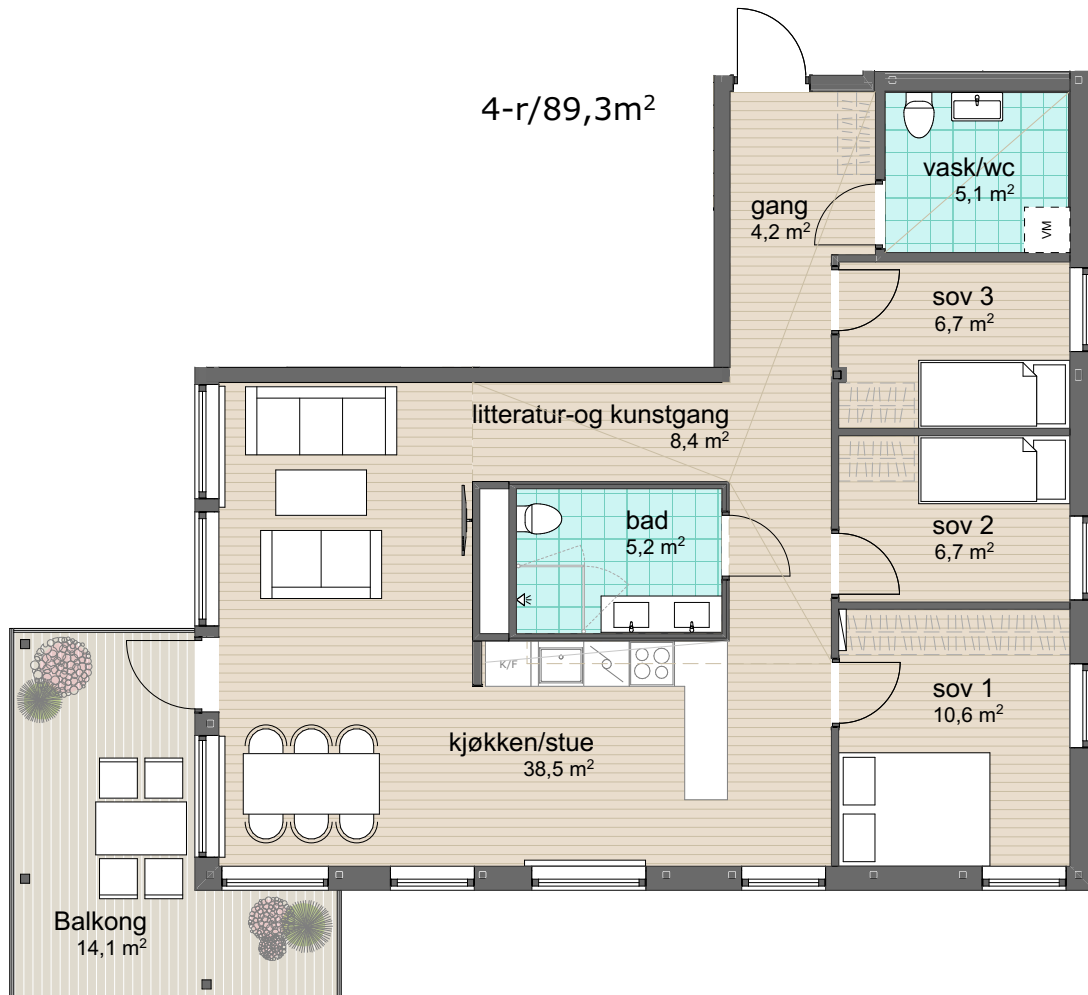

Plan 7
Leilighet: BB2-701

BRA: 89,3 m²

P-rom: 89,3 m²

S-rom:

BRA: areal innenfor leilighetens yttervegg

P-rom: gang, bad, soverom, kjøkken/stue

S-rom:

Øvre Steinaunet Felt BB2
Salgstegning

Målestokk: 1:100 (A4)

VOII
vollark.no

Ikke i målestokk