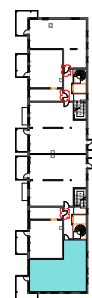

Plan 7
Leilighet: BB2-701

BRA: 89,3 m²

P-rom: 89,3 m²

S-rom:

BRA: areal innenfor leilighetens yttervegg

P-rom: gang, bad, soverom, kjøkken/stue

S-rom:

Øvre Steinaunet Felt BB2
Salgstegning

Målestokk: 1:100 (A4)

VOII
vollark.no

Ikke i målestokk