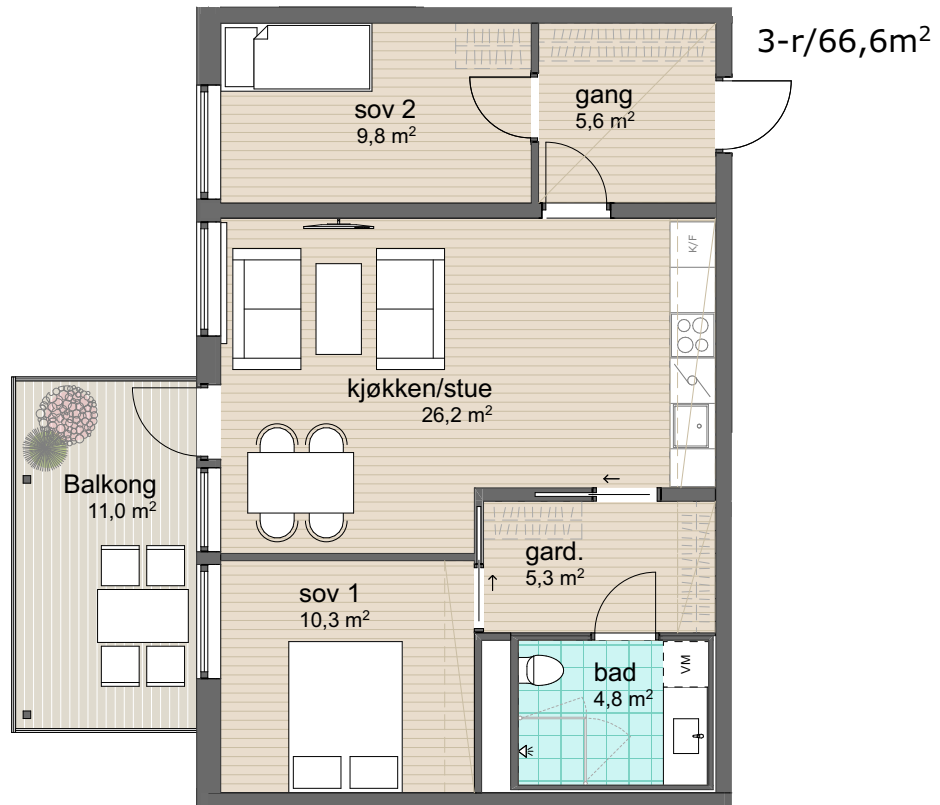

Plan 7
Leilighet: BB2-702

BRA: 66,6 m²

P-rom: 60,2 m²

S-rom: 6,4 m²

BRA: areal innenfor leilighetens yttervegg

P-rom: gang, bad, soverom, kjøkken/stue

S-rom: garderobe

Øvre Steinaunet Felt BB2
Salgstegning

Målestokk: 1:100 (A4)

vollark
vollark.no

Ikke i målestokk