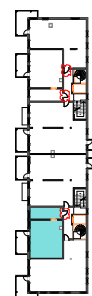

Plan 7
Leilighet: BB2-702

BRA: 66,6 m²

P-rom: 60,2 m²

S-rom: 6,4 m²

BRA: areal innenfor leilighetens yttervegg

P-rom: gang, bad, soverom, kjøkken/stue

S-rom: garderobe

Øvre Steinaunet Felt BB2
Salgstegning

Målestokk: 1:100 (A4)

vollark
vollark.no

Ikke i målestokk