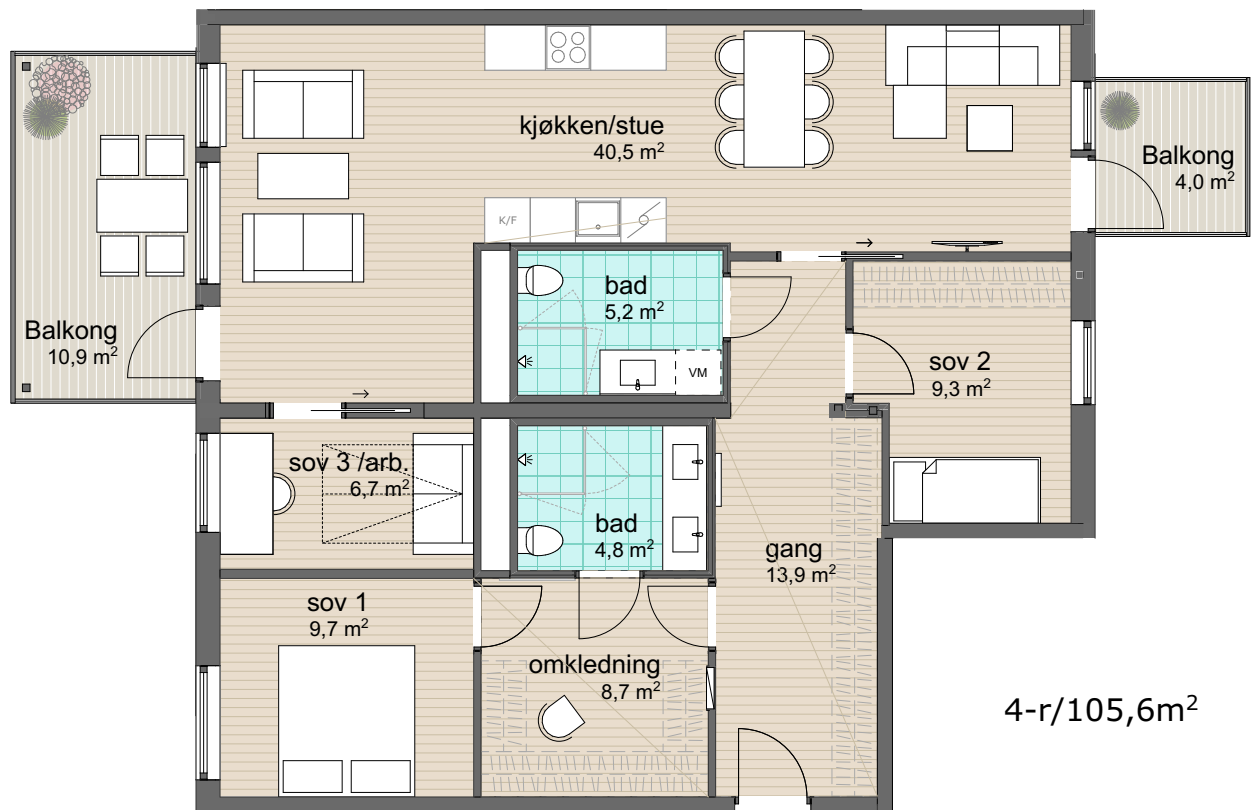

Plan 7
Leilighet: BB2-703

BRA: 105,6 m²

P-rom: 105,6 m²

S-rom:

BRA: areal innenfor leilighetens yttervegg

P-rom: gang, bad, soverom, kjøkken/stue

S-rom:

Øvre Steinaunet Felt BB2
Salgstegning

Målestokk: 1:100 (A4)

VOII
vollark.no

Ikke i målestokk