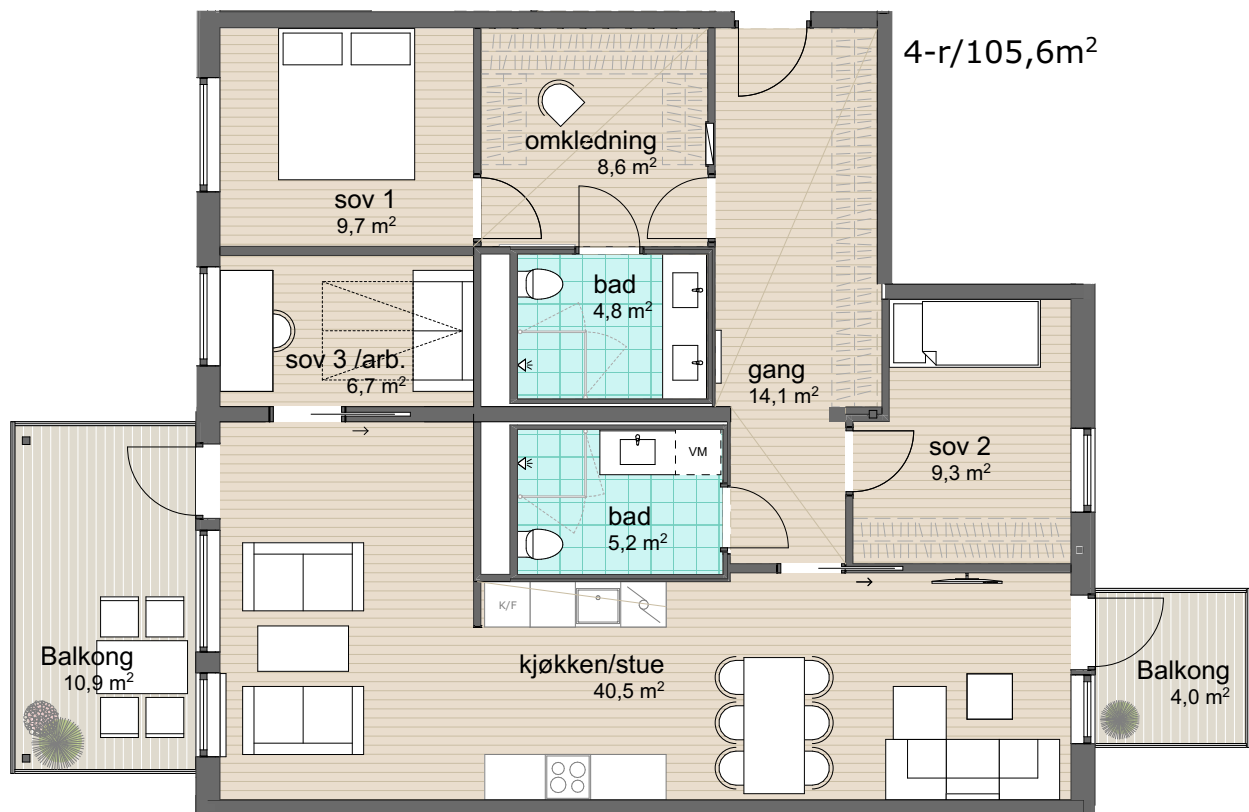

Plan 7  
Leilighet: BB2-704

BRA: 105,6 m<sup>2</sup>

P-rom: 105,6 m<sup>2</sup>

S-rom:

BRA: areal innenfor leilighetens yttervegg

P-rom: gang, bad, soverom, kjøkken/stue

S-rom:

Øvre Steinaunet Felt BB2  
Salgstegning

Målestokk: 1:100 (A4)

**VOII**  
vollark.no

Ikke i målestokk