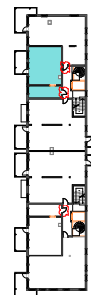

Plan 7
Leilighet: BB2-705

BRA: 66,6 m²

P-rom: 60,2 m²

S-rom: 6,4 m²

BRA: areal innenfor leilighetens yttervegg

P-rom: gang, bad, soverom, kjøkken/stue

S-rom: garderobe

Øvre Steinaunet Felt BB2
Salgstegning

Målestokk: 1:100 (A4)

VOII
vollark.no

Ikke i målestokk