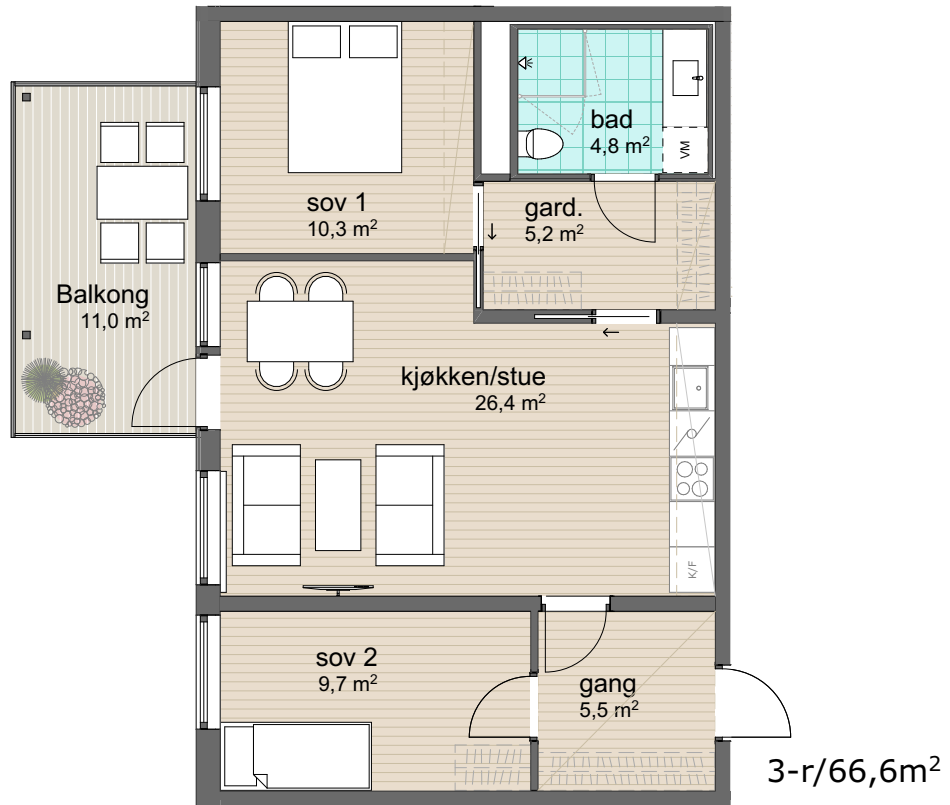

Plan 7
Leilighet: BB2-705

BRA: 66,6 m²

P-rom: 60,2 m²

S-rom: 6,4 m²

BRA: areal innenfor leilighetens yttervegg

P-rom: gang, bad, soverom, kjøkken/stue

S-rom: garderobe

Øvre Steinaunet Felt BB2
Salgstegning

Målestokk: 1:100 (A4)

VOII
vollark.no

Ikke i målestokk