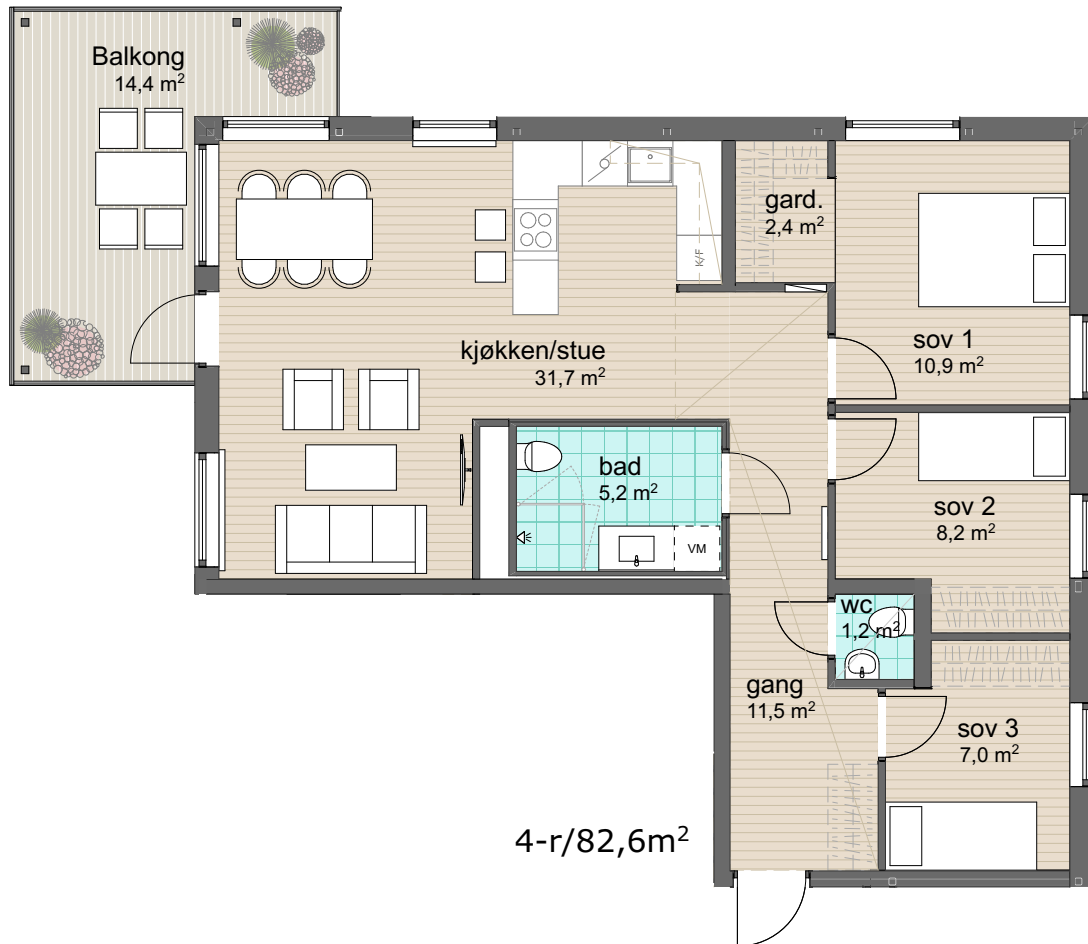

Plan 7
Leilighet: BB2-706

BRA: 82,6 m²

P-rom: 79,6 m²

S-rom: 3,0 m²

BRA: areal innenfor leilighetens yttervegg

P-rom: gang, bad, soverom, kjøkken/stue

S-rom: garderobe

Øvre Steinaunet Felt BB2
Salgstegning

Målestokk: 1:100 (A4)

VOII
vollark.no

Ikke i målestokk