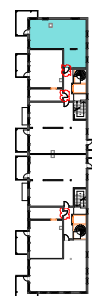

Plan 7
Leilighet: BB2-706

BRA: 82,6 m²

P-rom: 79,6 m²

S-rom: 3,0 m²

BRA: areal innenfor leilighetens yttervegg

P-rom: gang, bad, soverom, kjøkken/stue

S-rom: garderobe

Øvre Steinaunet Felt BB2
Salgstegning

Målestokk: 1:100 (A4)

VOII
vollark.no

Ikke i målestokk