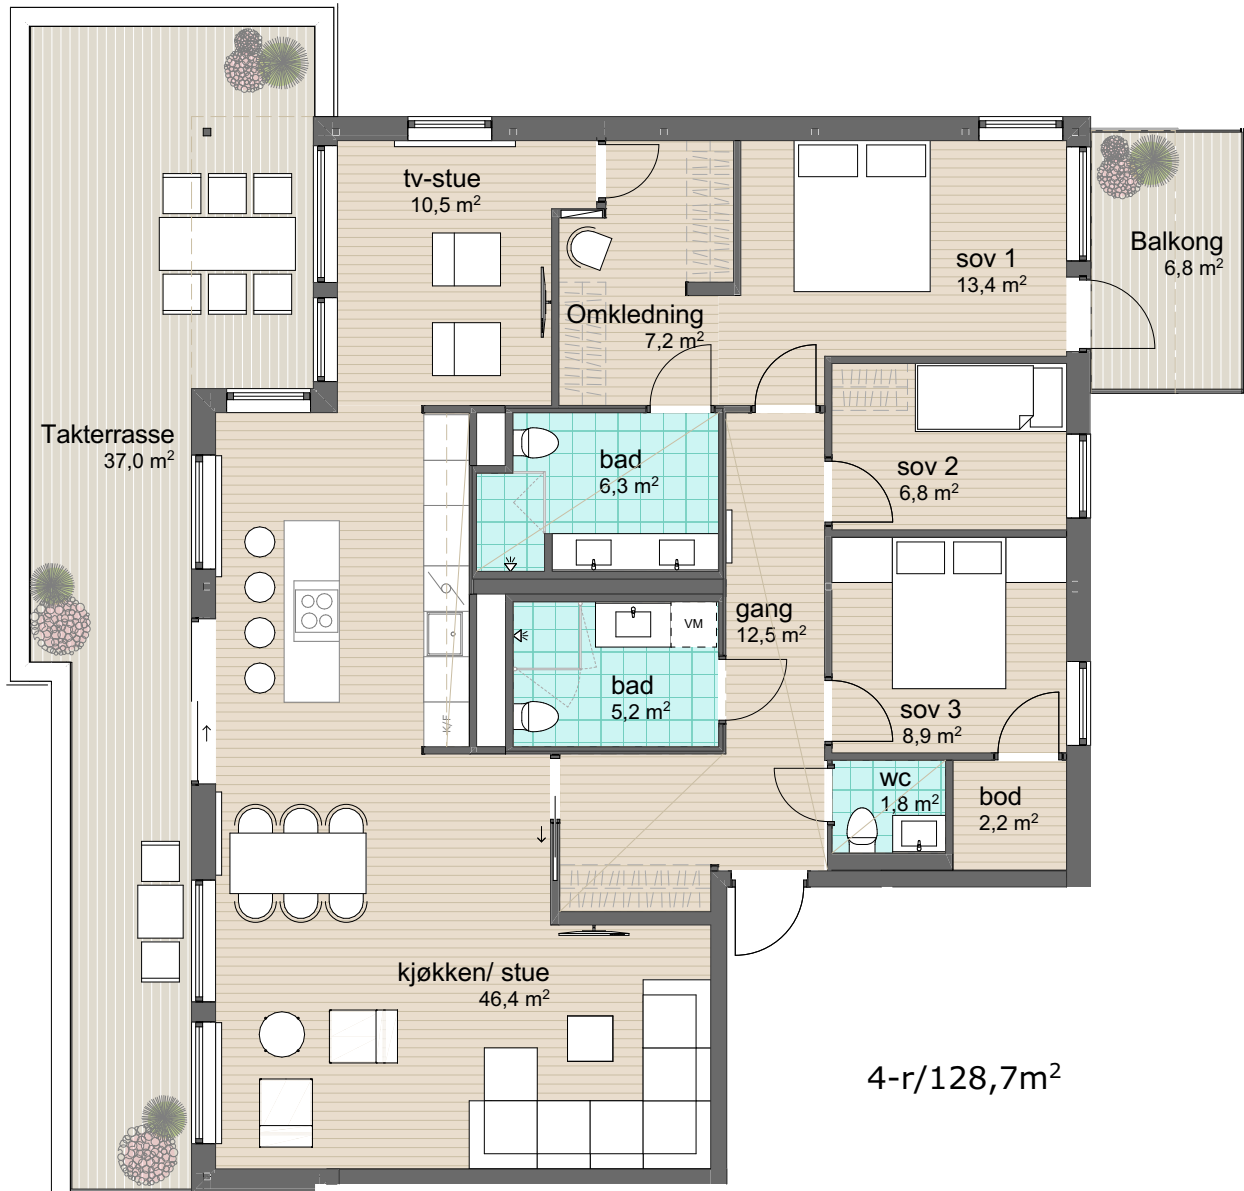

Plan 8
Leilighet: BB2-804

BRA: 128,7 m²

P-rom: 126,2 m²

S-rom: 2,5 m²

BRA: areal innenfor leilighetens yttervegg

P-rom: gang, bad, soverom, kjøkken/stue

S-rom: bod

Øvre Steinaunet Felt BB2
Salgstegning

Målestokk: 1:100 (A4)

VOII
vollark.no

Ikke i målestokk