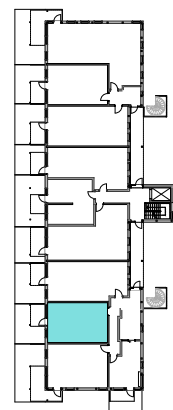

Plan 1
Leilighet: H0103

BRA: 41,6 m²

P-rom: 39,6 m²

S-rom: 2,0 m²

BRA: areal innenfor leilighetens yttervegg

P-rom: gang, bad, soverom, kjøkken/stue

S-rom: garderobe

Øvre Steinaunet Felt BB1
Salgstegning

2019.10.15

Målestokk: 1:100 (A4)

VOII
vollark.no

Ikke i målestokk