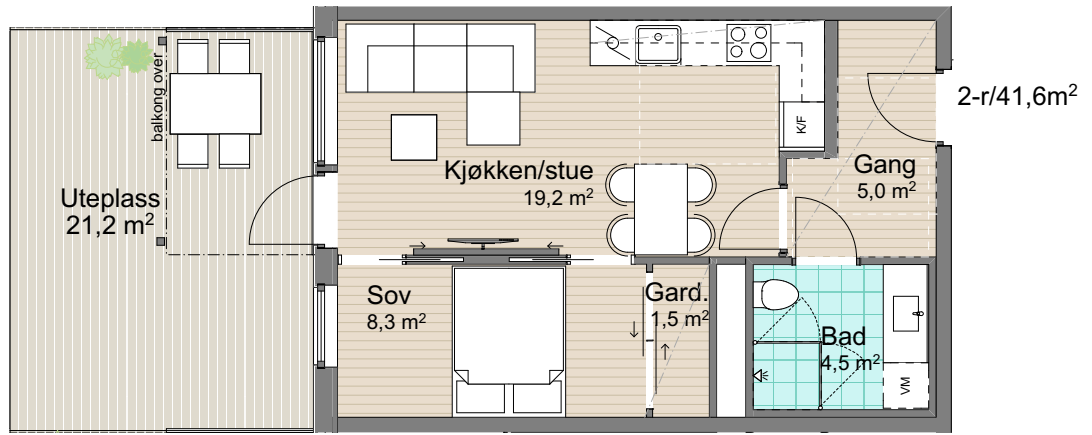

Plan 1
Leilighet: H0103

BRA: 41,6 m²

P-rom: 39,6 m²

S-rom: 2,0 m²

BRA: areal innenfor leilighetens yttervegg

P-rom: gang, bad, soverom, kjøkken/stue

S-rom: garderobe

Øvre Steinaunet Felt BB1
Salgstegning

2019.10.15

Målestokk: 1:100 (A4)

VOII
vollark.no

Ikke i målestokk