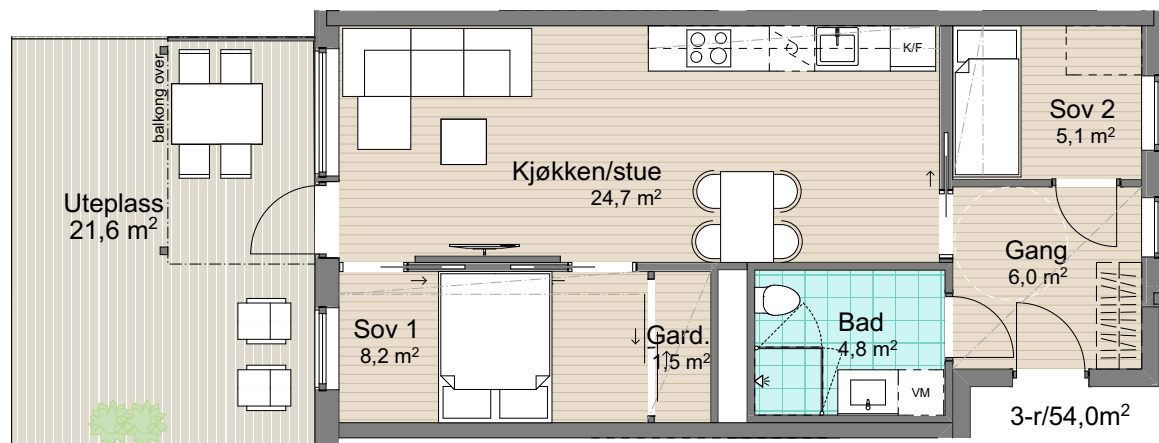

Plan 1
Leilighet: H0104

BRA: 54,0 m²

P-rom: 52,0 m²

S-rom: 2,0 m²

BRA: areal innenfor leilighetens yttervegg

P-rom: gang, bad, soverom, kjøkken/stue

S-rom: garderobe

Øvre Steinaunet Felt BB1
Salgstegning

2019.10.15

Målestokk: 1:100 (A4)

VOII
vollark.no

Ikke i målestokk