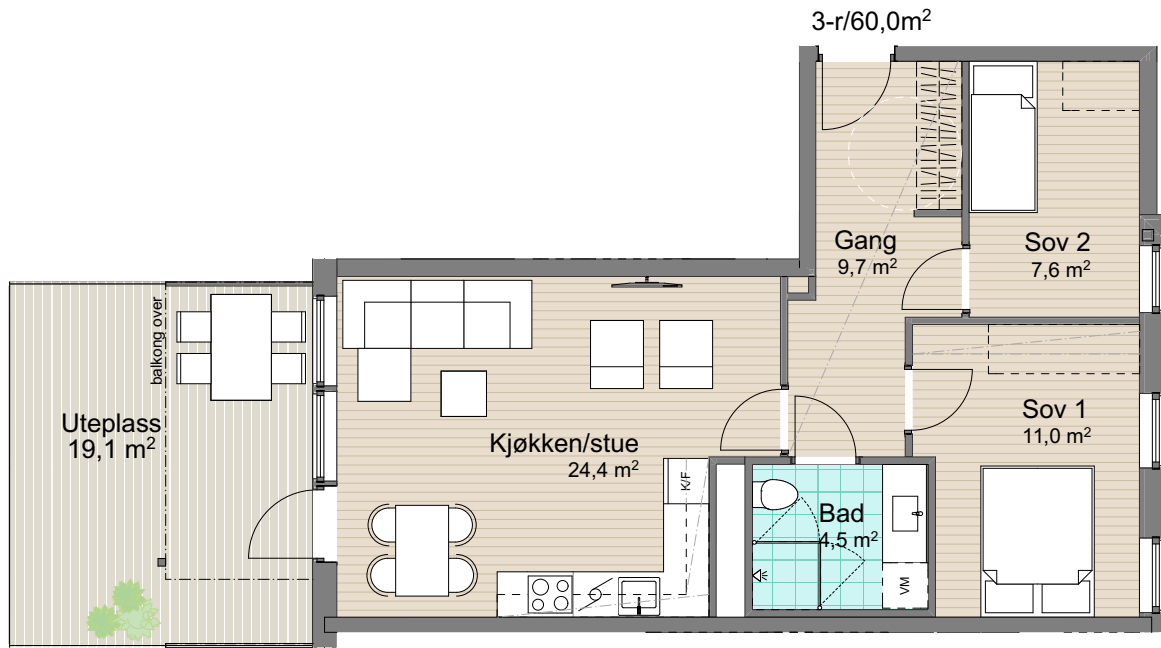

Plan 1
Leilighet: H0105

BRA: 60,0 m²

P-rom: 60,0 m²

S-rom:

BRA: areal innenfor leilighetens yttervegg

P-rom: gang, bad, soverom, kjøkken/stue

S-rom:

Øvre Steinaunet Felt BB1
Salgstegning

2019.10.15

Målestokk: 1:100 (A4)

vollark
vollark.no

Ikke i målestokk