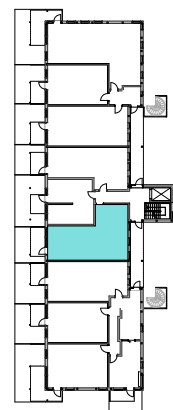

Plan 1
Leilighet: H0105

BRA: 60,0 m²

P-rom: 60,0 m²

S-rom:

BRA: areal innenfor leilighetens yttervegg

P-rom: gang, bad, soverom, kjøkken/stue

S-rom:

Øvre Steinaunet Felt BB1
Salgstegning

2019.10.15

Målestokk: 1:100 (A4)

vollark
vollark.no

Ikke i målestokk