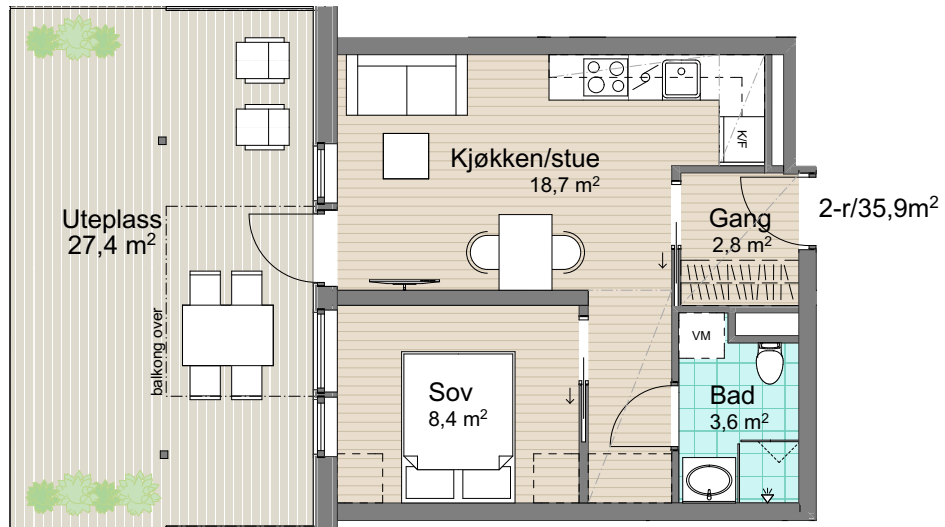

Plan 1
Leilighet: H0106

BRA: 35,9 m²

P-rom: 35,9 m²

S-rom:

BRA: areal innenfor leilighetens yttervegg

P-rom: gang, bad, soverom, kjøkken/stue

S-rom:

Øvre Steinaunet Felt BB1
Salgstegning

2019.10.15

Målestokk: 1:100 (A4)

VOII
vollark.no

Ikke i målestokk