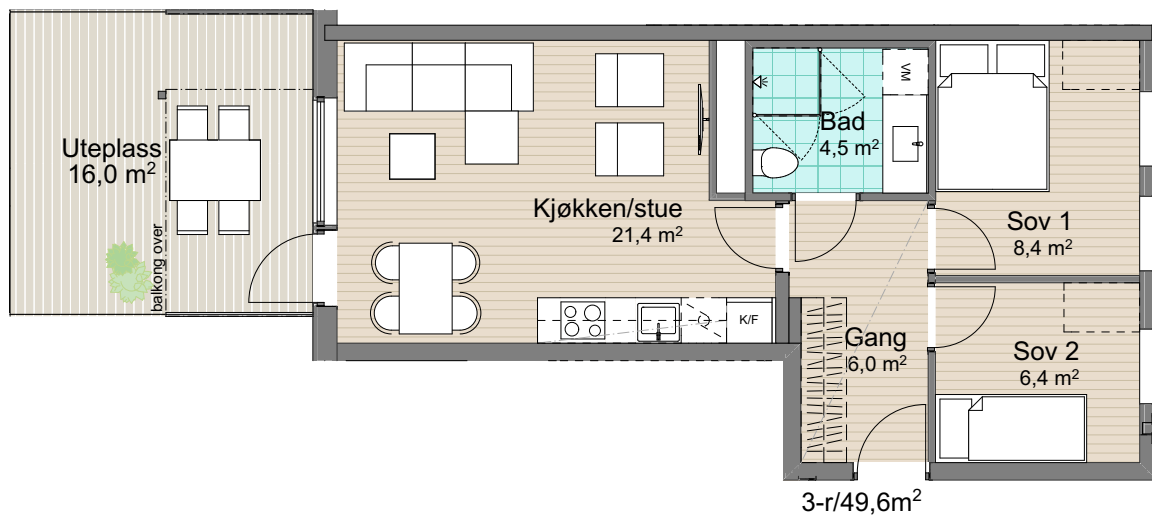

Plan 1  
Leilighet: H0107

BRA: 49,6 m<sup>2</sup>

P-rom: 49,6 m<sup>2</sup>

S-rom:

BRA: areal innenfor leilighetens yttervegg

P-rom: gang, bad, soverom, kjøkken/stue

S-rom:

## Øvre Steinaunet Felt BB1 Salgstegning

2019.10.15

Målestokk: 1:100 (A4)

**VOII**  
vollark.no

Ikke i målestokk