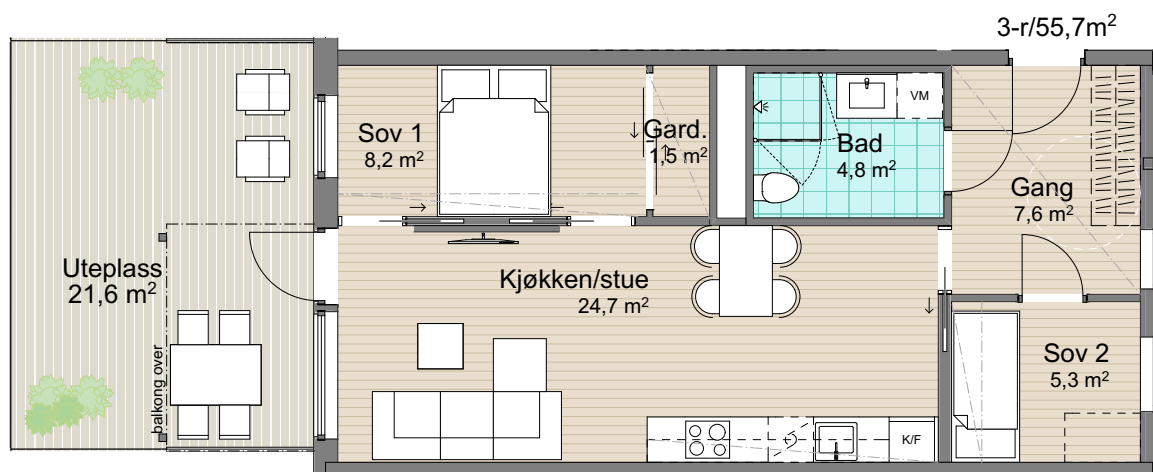

Plan 1
Leilighet: H0108

BRA: 55,7 m²

P-rom: 53,7 m²

S-rom: 2,0 m²

BRA: areal innenfor leilighetens yttervegg

P-rom: gang, bad, soverom, kjøkken/stue

S-rom: garderobe

Øvre Steinaunet Felt BB1
Salgstegning

2019.10.15

Målestokk: 1:100 (A4)

VOII
vollark.no

Ikke i målestokk