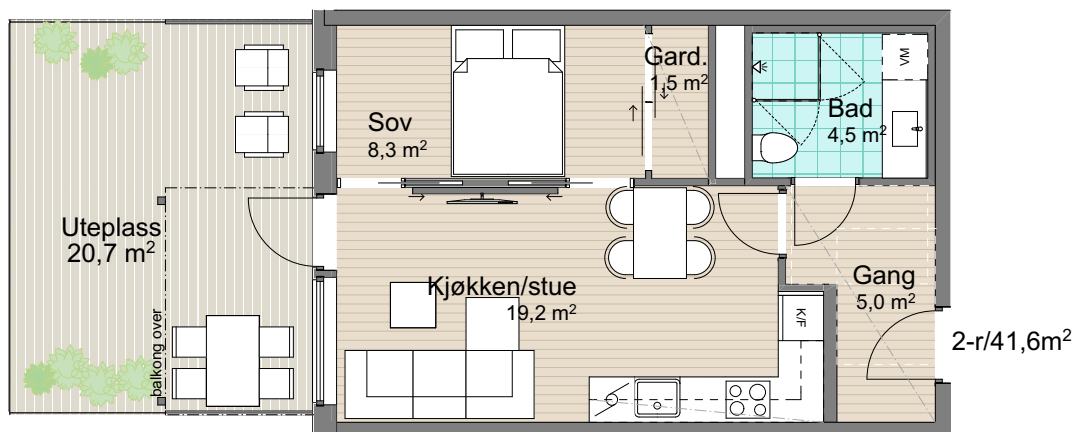

Plan 1
Leilighet: H0109

BRA: 41,6 m²

P-rom: 39,6 m²

S-rom: 2,0 m²

BRA: areal innenfor leilighetens yttervegg

P-rom: gang, bad, soverom, kjøkken/stue

S-rom: garderobe

Øvre Steinaunet Felt BB1
Salgstegning

2019.10.15

Målestokk: 1:100 (A4)

VOII
vollark.no

Ikke i målestokk