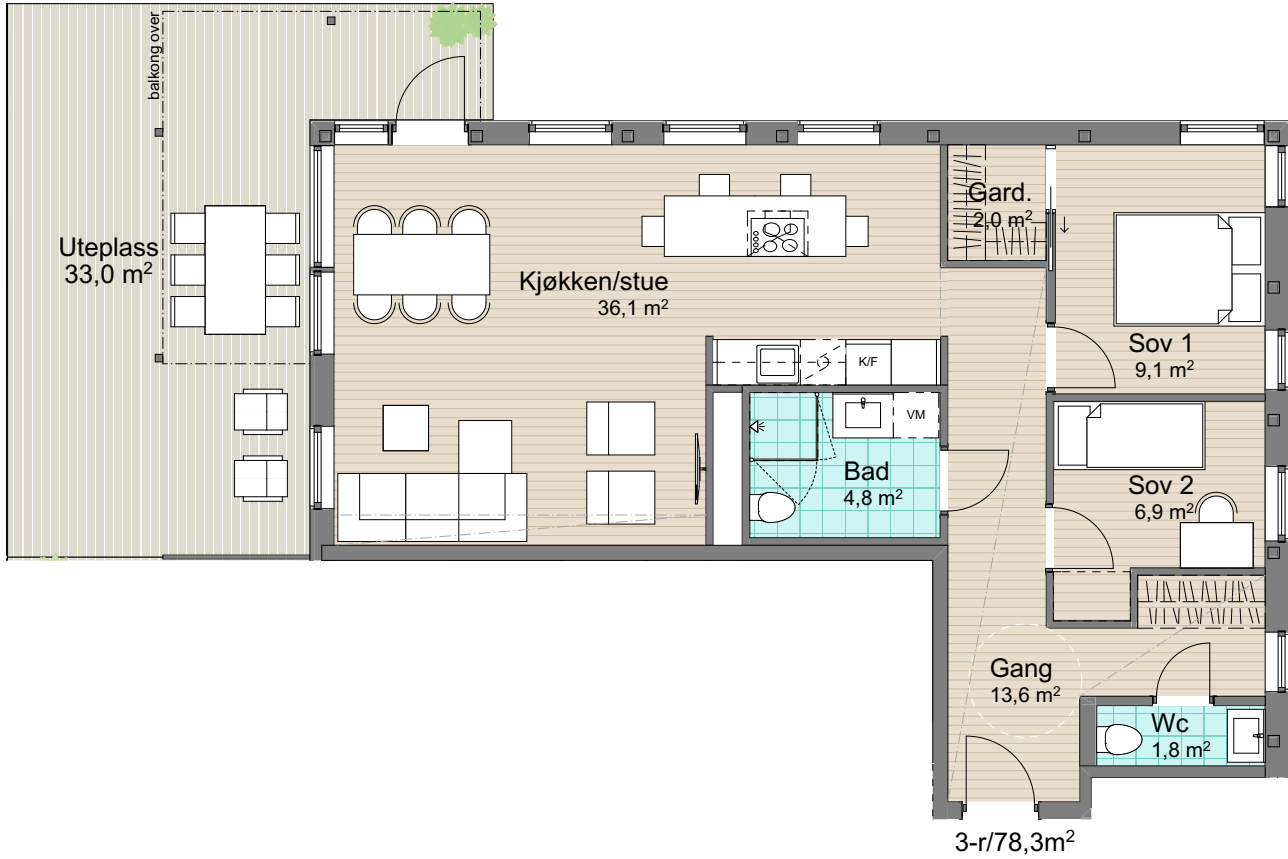

Plan 1
Leilighet: H0110

BRA: 78,3 m²

P-rom: 75,8 m²

S-rom: 2,5 m²

BRA: areal innenfor leilighetens yttervegg

P-rom: gang, bad, wc, soverom, kjøkken/stue

S-rom: garderobe

Øvre Steinaunet Felt BB1
Salgstegning

2019.10.15

Målestokk: 1:100 (A4)

VOII
vollark.no

Ikke i målestokk