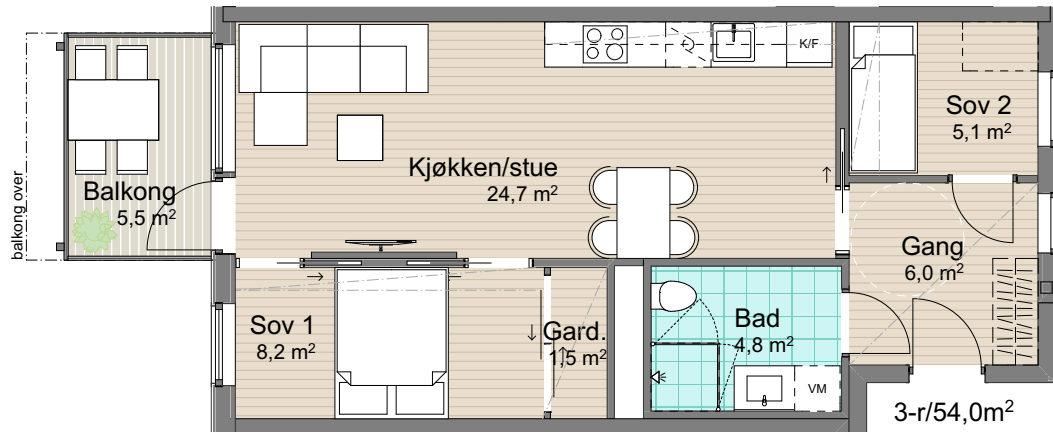

Plan 2
Leilighet: H0204

BRA: 54,0 m²

P-rom: 52,0 m²

S-rom: 2,0 m²

BRA: areal innenfor leilighetens yttervegg

P-rom: gang, bad, soverom, kjøkken/stue

S-rom: garderobe

Øvre Steinaunet Felt BB1
Salgstegning

2019.10.15

Målestokk: 1:100 (A4)

VOII
vollark.no

Ikke i målestokk