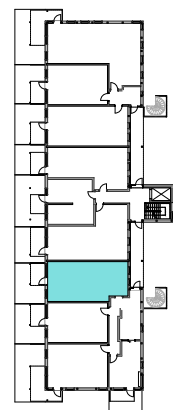

Plan 2
Leilighet: H0204

BRA: 54,0 m²

P-rom: 52,0 m²

S-rom: 2,0 m²

BRA: areal innenfor leilighetens yttervegg

P-rom: gang, bad, soverom, kjøkken/stue

S-rom: garderobe

Øvre Steinaunet Felt BB1
Salgstegning

2019.10.15

Målestokk: 1:100 (A4)

VOII
vollark.no

Ikke i målestokk