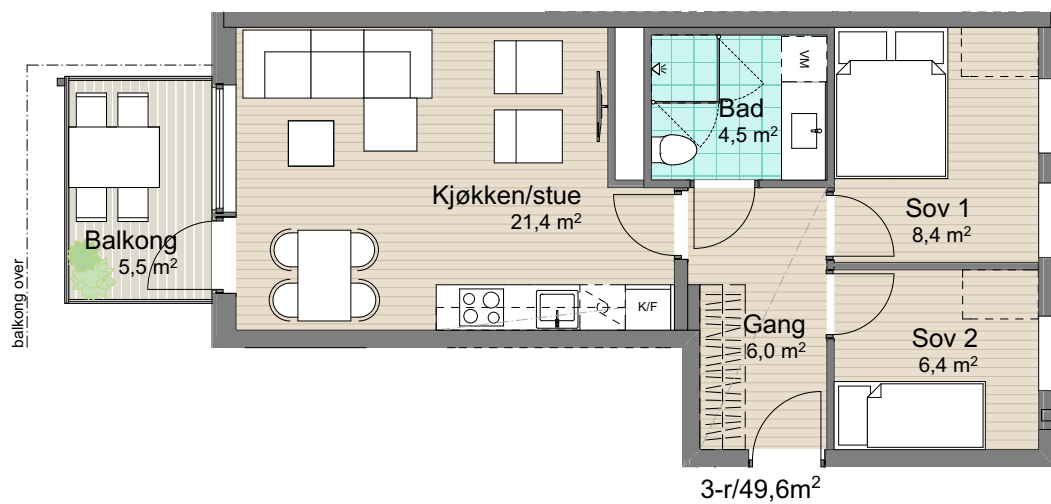

Plan 2
Leilighet: H0207

BRA: 49,6 m²

P-rom: 49,6 m²

S-rom:

BRA: areal innenfor leilighetens yttervegg

P-rom: gang, bad, soverom, kjøkken/stue

S-rom:

Øvre Steinaunet Felt BB1
Salgstegning

2019.10.15

Målestokk: 1:100 (A4)

VOLL
vollark.no

Ikke i målestokk