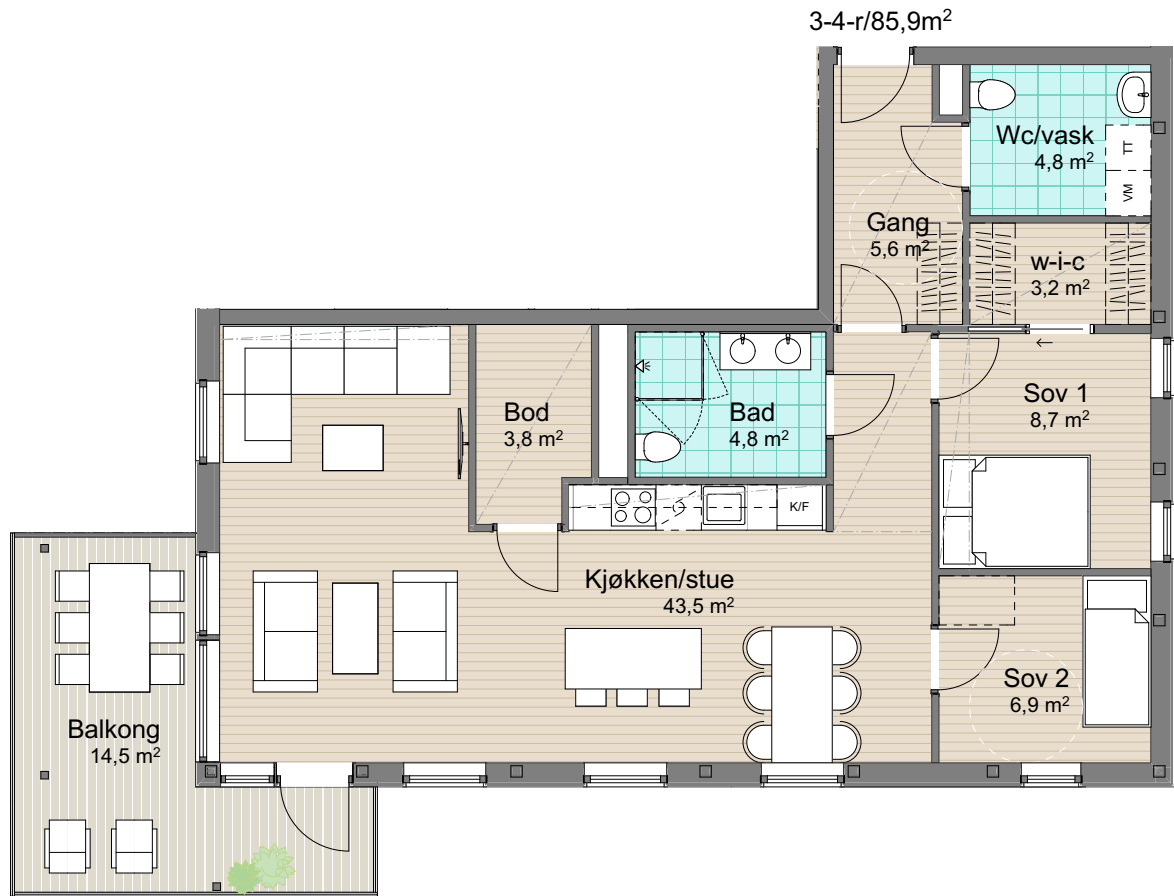

Plan 3
Leilighet: H0301

BRA: 85,9 m²

P-rom: 77,5 m²

S-rom: 8,4 m²

BRA: areal innenfor leilighetens yttervegg

P-rom: gang, bad, soverom, kjøkken/stue,
wc/vask

S-rom: bod, w-i-c

Alternativ med
3 soverom

Øvre Steinaunet Felt BB1
Salgstegning

2019.10.15

Målestokk: 1:100 (A4)

VOII
vollark.no

Ikke i målestokk