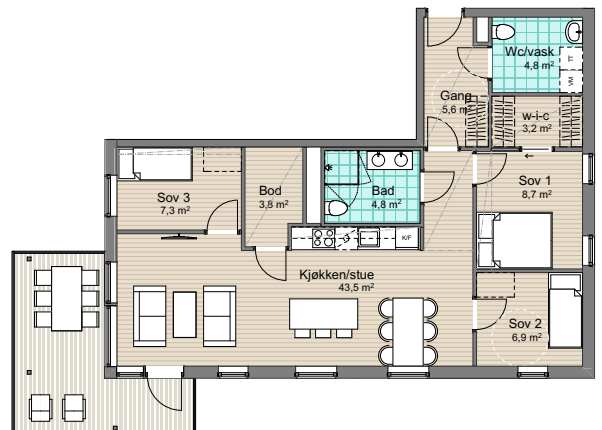

Plan 3
Leilighet: H0301

BRA: 85,9 m²

P-rom: 77,5 m²

S-rom: 8,4 m²

BRA: areal innenfor leilighetens yttervegg

P-rom: gang, bad, soverom, kjøkken/stue,
wc/vask

S-rom: bod, w-i-c

Alternativ med
3 soverom

Øvre Steinaunet Felt BB1
Salgstegning

2019.10.15

Målestokk: 1:100 (A4)

VOII
vollark.no

Ikke i målestokk