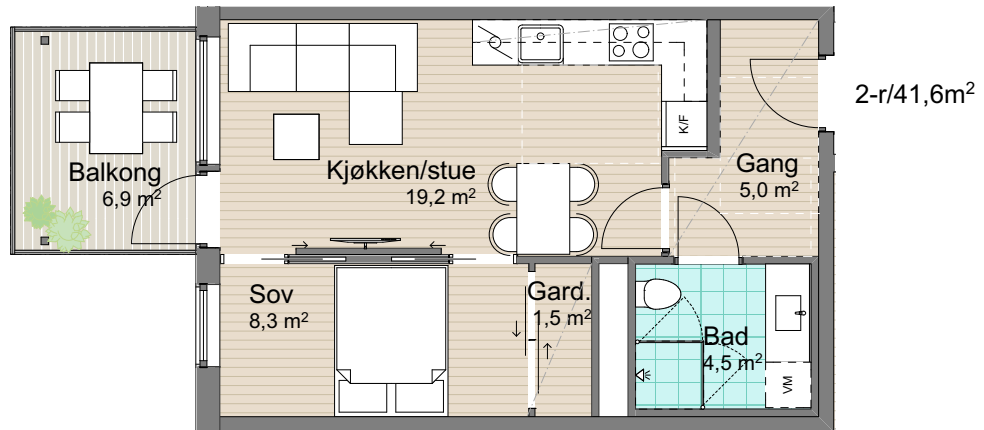

Plan 3
Leilighet: H0302

BRA: 41,6 m²

P-rom: 39,6 m²

S-rom: 2,0 m²

BRA: areal innenfor leilighetens yttervegg

P-rom: gang, bad, soverom, kjøkken/stue

S-rom: garderobe

Øvre Steinaunet Felt BB1
Salgstegning

2019.10.15

Målestokk: 1:100 (A4)

vollark
vollark.no

Ikke i målestokk