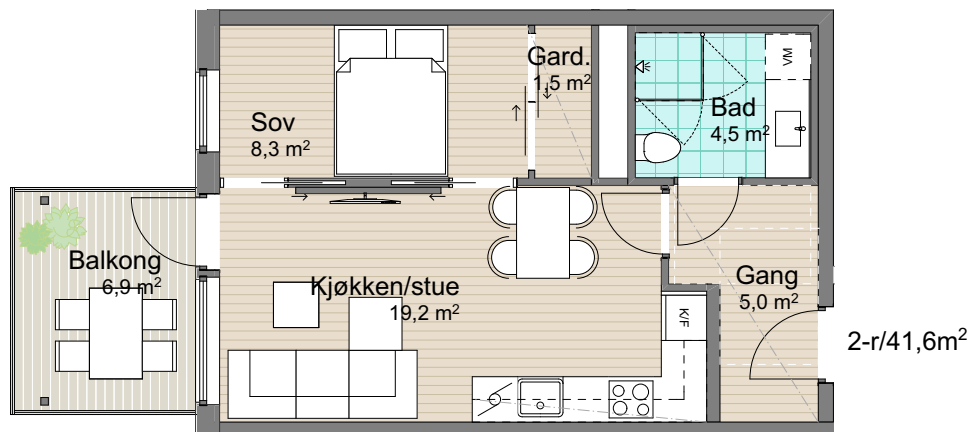

Plan 3
Leilighet: H0307

BRA: 41,6 m²

P-rom: 39,6 m²

S-rom: 2,0 m²

BRA: areal innenfor leilighetens yttervegg

P-rom: gang, bad, soverom, kjøkken/stue

S-rom: garderobe

Øvre Steinaunet Felt BB1
Salgstegning

2019.10.15

Målestokk: 1:100 (A4)

VOLL
vollark.no

Ikke i målestokk