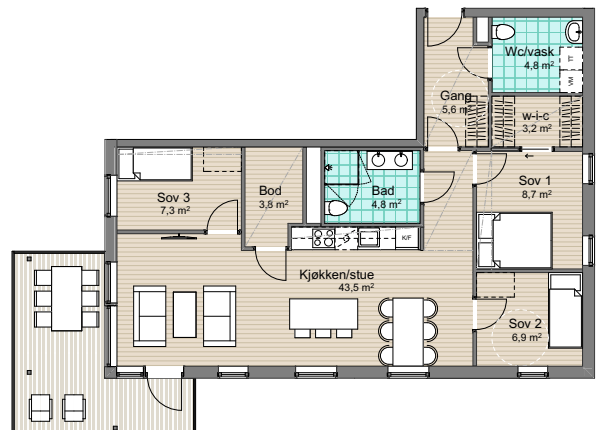

Plan 4
Leilighet: H0401

BRA: 85,9 m²

P-rom: 77,5 m²

S-rom: 8,4 m²

BRA: areal innenfor leilighetens yttervegg

P-rom: gang, bad, soverom, kjøkken/stue,
wc/vask

S-rom: bod, w-i-c

Alternativ med
3 soverom

Øvre Steinaunet Felt BB1
Salgstegning

2019.10.15

Målestokk: 1:100 (A4)

VOII
vollark.no

Ikke i målestokk