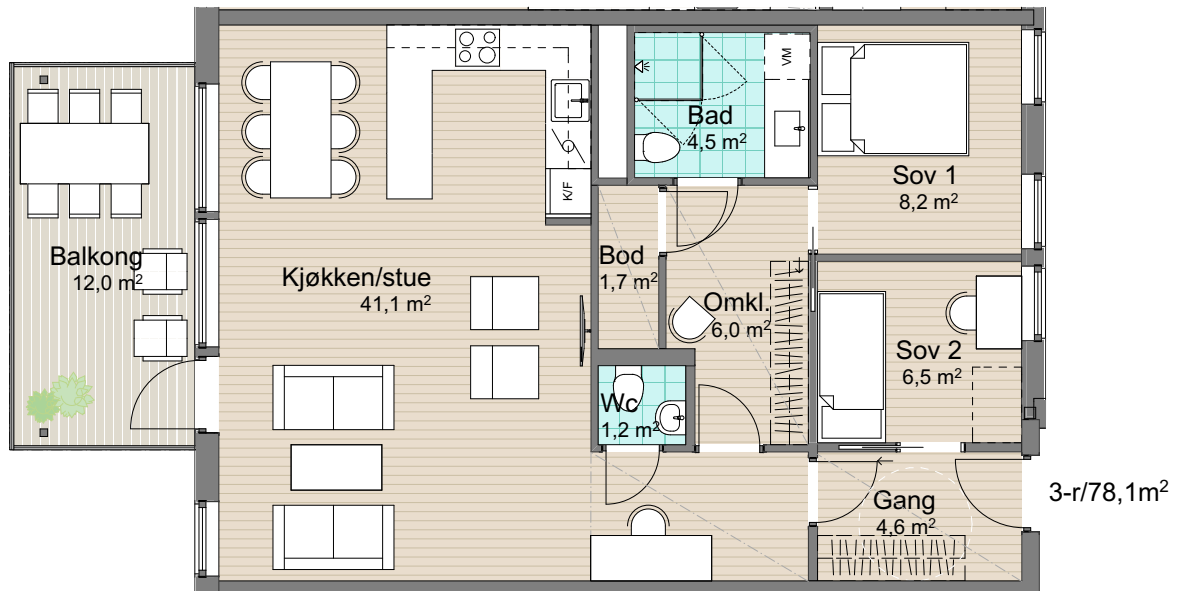

Plan 4
Leilighet: H0405

BRA: 78,1 m²

P-rom: 75,6 m²

S-rom: 2,5 m²

BRA: areal innenfor leilighetens yttervegg

P-rom: gang, bad, wc, soverom,
kjøkken/stue, omkl.

S-rom: bod

Øvre Steinaunet Felt BB1
Salgstegning

2019.10.15

Målestokk: 1:100 (A4)

VOII
vollark.no

Ikke i målestokk