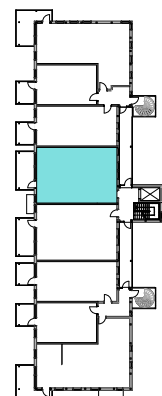

Plan 4
Leilighet: H0405

BRA: 78,1 m²

P-rom: 75,6 m²

S-rom: 2,5 m²

BRA: areal innenfor leilighetens yttervegg

P-rom: gang, bad, wc, soverom,
kjøkken/stue, omkl.

S-rom: bod

Øvre Steinaunet Felt BB1
Salgstegning

2019.10.15

Målestokk: 1:100 (A4)

VOII
vollark.no

Ikke i målestokk