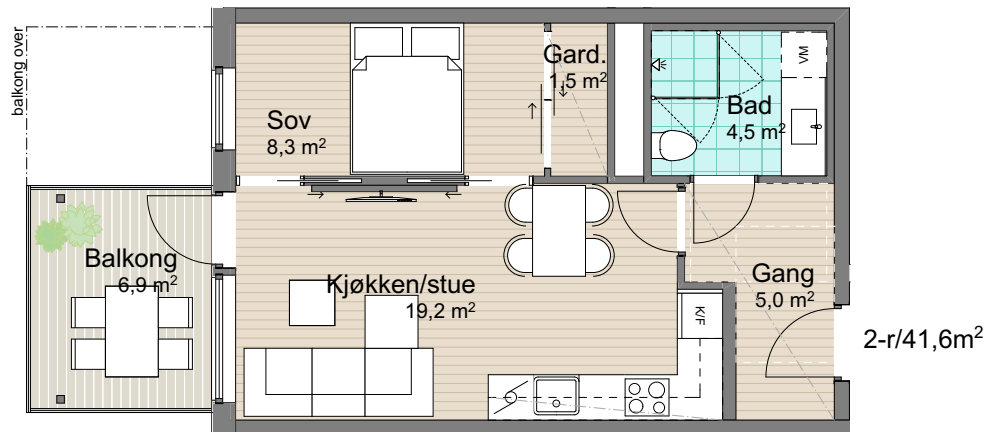

Plan 4
Leilighet: H0407

BRA: 41,6 m²

P-rom: 39,6 m²

S-rom: 2,0 m²

BRA: areal innenfor leilighetens yttervegg

P-rom: gang, bad, soverom, kjøkken/stue

S-rom: garderobe

Øvre Steinaunet Felt BB1
Salgstegning

2019.10.15

Målestokk: 1:100 (A4)

VOII
vollark.no

Ikke i målestokk