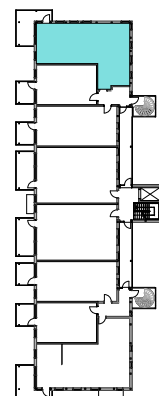

Plan 4
Leilighet: H0408

BRA: 78,3 m²

P-rom: 75,8 m²

S-rom: 2,5 m²

BRA: areal innenfor leilighetens yttervegg

P-rom: gang, bad, wc, soverom, kjøkken/stue

S-rom: garderobe

Øvre Steinaunet Felt BB1
Salgstegning

2019.10.15

Målestokk: 1:100 (A4)

VOII
vollark.no

Ikke i målestokk