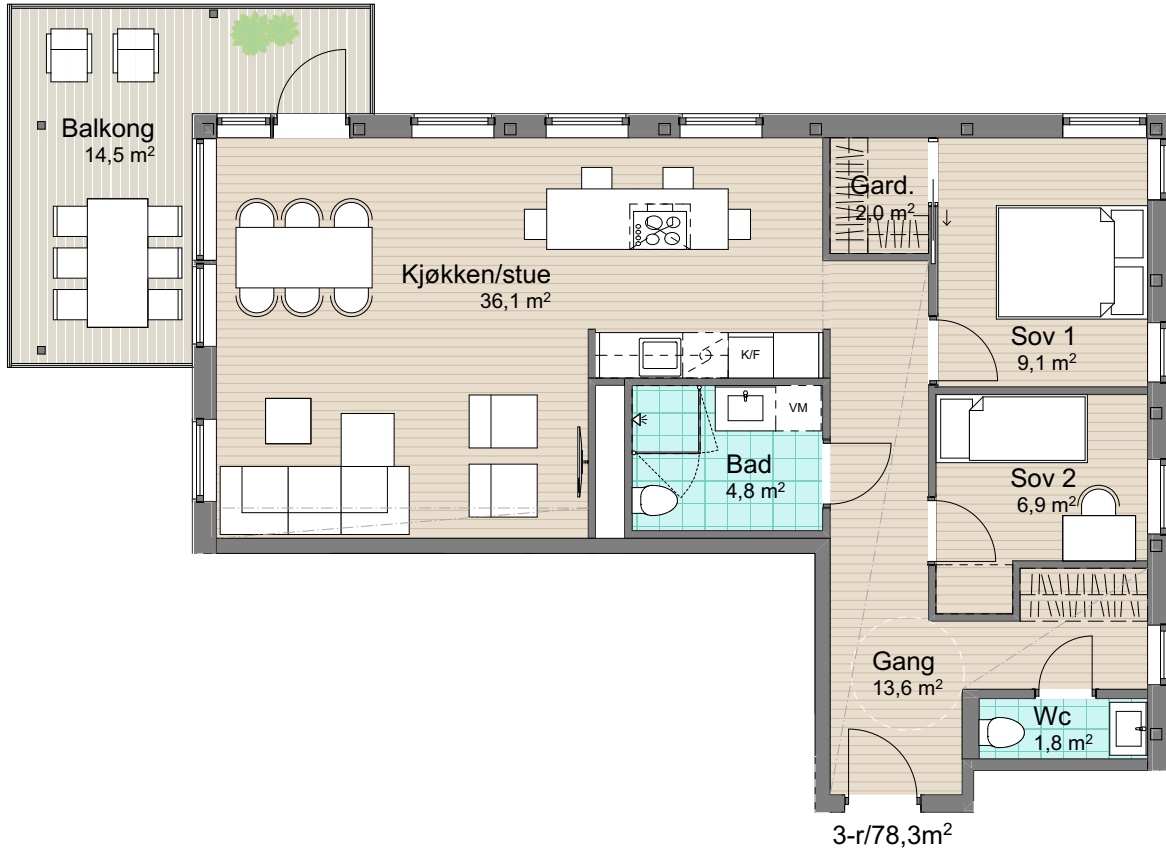

Plan 4
Leilighet: H0408

BRA: 78,3 m²

P-rom: 75,8 m²

S-rom: 2,5 m²

BRA: areal innenfor leilighetens yttervegg

P-rom: gang, bad, wc, soverom, kjøkken/stue

S-rom: garderobe

Øvre Steinaunet Felt BB1
Salgstegning

2019.10.15

Målestokk: 1:100 (A4)

VOII
vollark.no

Ikke i målestokk