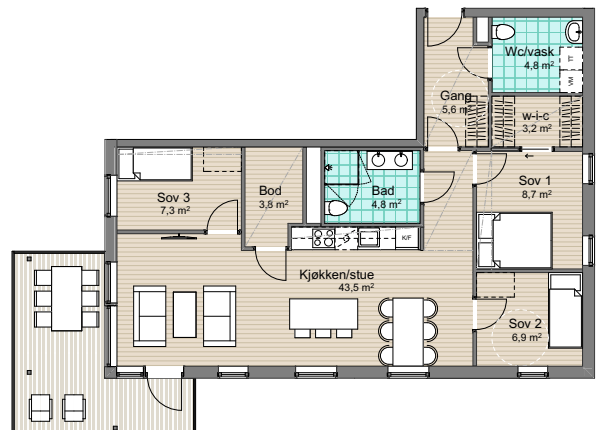

Plan 5  
Leilighet: H0501

BRA: 85,9 m<sup>2</sup>

P-rom: 77,5 m<sup>2</sup>

S-rom: 8,4 m<sup>2</sup>

BRA: areal innenfor leilighetens yttervegg

P-rom: gang, bad, soverom, kjøkken/stue,  
wc/vask

S-rom: bod, w-i-c

Alternativ med  
3 soverom

Øvre Steinaunet Felt BB1  
Salgstegning

2019.10.15

Målestokk: 1:100 (A4)

**VOII**  
vollark.no

Ikke i målestokk