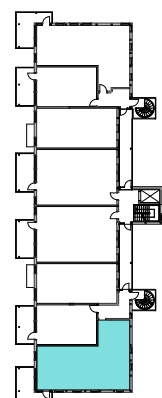

Plan 5  
Leilighet: H0501

BRA: 85,9 m<sup>2</sup>

P-rom: 77,5 m<sup>2</sup>

S-rom: 8,4 m<sup>2</sup>

BRA: areal innenfor leilighetens yttervegg

P-rom: gang, bad, soverom, kjøkken/stue,  
wc/vask

S-rom: bod, w-i-c

Alternativ med  
3 soverom

Øvre Steinaunet Felt BB1  
Salgstegning

2019.10.15

Målestokk: 1:100 (A4)

**VOII**  
vollark.no

Ikke i målestokk