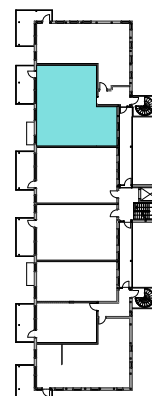

Plan 5
Leilighet: H0505

BRA: 98,8 m²

P-rom: 90,1 m²

S-rom: 8,7 m²

BRA: areal innenfor leilighetens yttervegg

P-rom: gang, bad, soverom, kjøkken/stue

S-rom: bod, w-i-c

Øvre Steinaunet Felt BB1
Salgstegning

2019.10.15

Målestokk: 1:100 (A4)

VOII
vollark.no

Ikke i målestokk