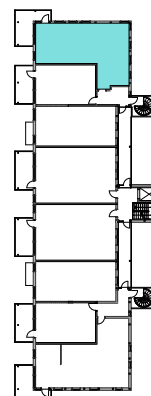

Plan 5
Leilighet: H0506

BRA: 78,3 m²

P-rom: 75,8 m²

S-rom: 2,5 m²

BRA: areal innenfor leilighetens yttervegg

P-rom: gang, bad, wc, soverom, kjøkken/stue

S-rom: garderobe

Øvre Steinaunet Felt BB1
Salgstegning

2019.10.15

Målestokk: 1:100 (A4)

VOII
vollark.no

Ikke i målestokk