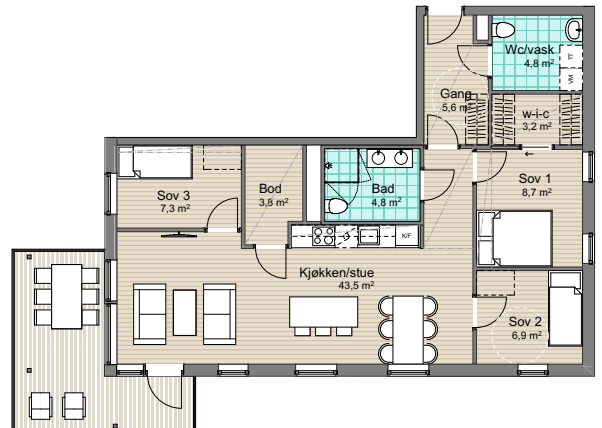

Plan 6
Leilighet: H0601

BRA: 85,9 m²

P-rom: 77,5 m²

S-rom: 8,4 m²

BRA: areal innenfor leilighetens yttervegg

P-rom: gang, bad, soverom, kjøkken/stue,
wc/vask

S-rom: bod, w-i-c

Alternativ med
3 soverom

Øvre Steinaunet Felt BB1
Salgstegning

2019.10.15

Målestokk: 1:100 (A4)

VOII
vollark.no

Ikke i målestokk