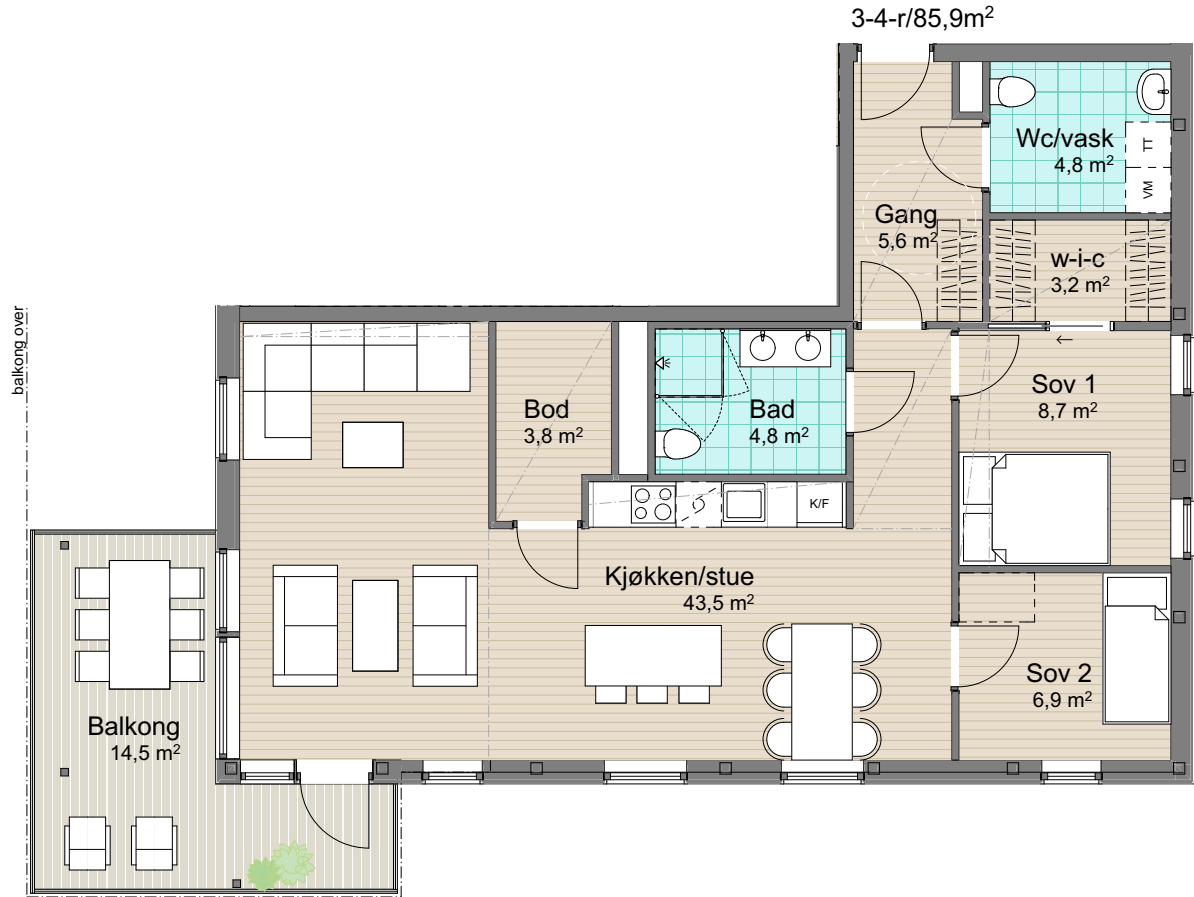

Plan 6
Leilighet: H0601

BRA: 85,9 m²

P-rom: 77,5 m²

S-rom: 8,4 m²

BRA: areal innenfor leilighetens yttervegg

P-rom: gang, bad, soverom, kjøkken/stue,
wc/vask

S-rom: bod, w-i-c

Alternativ med
3 soverom

Øvre Steinaunet Felt BB1
Salgstegning

2019.10.15

Målestokk: 1:100 (A4)

VOII
vollark.no

Ikke i målestokk